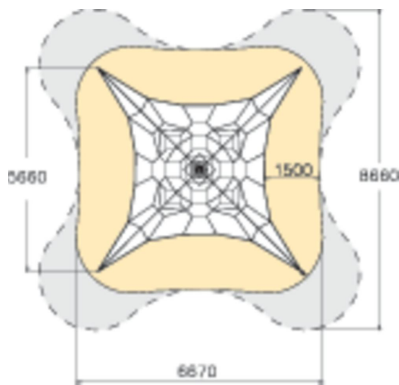

Pyramid Net S

Pyramidi-kiipeilyverkko tarjoaa kaikenikäisille upean mahdollisuuden liikkua ja treenata niin notkeutta, keuhonhallintaa kuin tasapainoakin. Haasteet käyvät kovemmiksi mitä syvemmälle ja korkeammalle kiipeät. Pyramidiverkko on kompakti väline, johon mahtuu suuri määrä yhtäaikaista käyttäjiä! Pyramidi on saatavana joko sini-harmaana tai kelta-mustana ja kolmessa koossa; S, M ja L.

Ikäryhmä	6-12
Käyttäjien määrä	28
Tuotteen pituus, mm	5660
Tuotteen leveys, mm	5660
Tuotteen korkeus, mm	3900
Turva-alue, m ²	41.7
Putoamistila, m ²	59.3
Tilantarve korkeus, mm	3900
Max.putoamiskorkeus, mm	510
Turvallisuustiedot	EN 1176-1, 11:2008 TÜV
Asennusaika (1 hlö), h	28
Perustusvaihtoehdot	deep_mounting