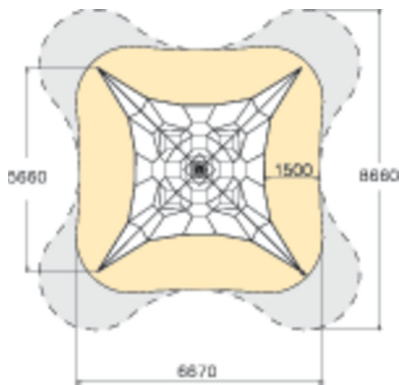

# Pyramid Net S

Pyramidi-kiipeilyverkko tarjoaa kaikenikäisille upean mahdollisuuden liikkua ja treenata niin notkeutta, keuhonhallintaa kuin tasapainoakin. Haasteet käyvät kovemmiksi mitä syvemmälle ja korkeammalle kiipeät. Pyramidiverkko on kompakti väline, johon mahtuu suuri määrä yhtäaikaista käyttäjiä! Pyramidi on saatavana joko sini-harmaana tai kelta-mustana ja kolmessa koossa; S, M ja L.

Ikäryhmä	6-12
Käyttäjien määrä	28
Tuotteen pituus, mm	5660
Tuotteen leveys, mm	5660
Tuotteen korkeus, mm	3900
Turva-alue, m <sup>2</sup>	41.7
Putoamistila, m <sup>2</sup>	59.3
Tilantarve korkeus, mm	3900
Max.putoamiskorkeus, mm	510
Turvallisuustiedot	EN 1176-1, 11:2008 TÜV
Asennusaika (1 hlö), h	28
Perustusvaihtoehdot	deep_mounting
Metalliosat	
Köydet	