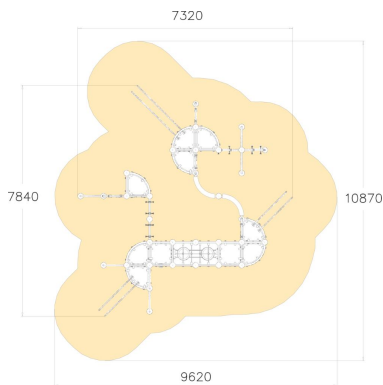

 Kiipeilyt
5

 Leikkipaneelit
1

 Liu'ut
3

 Tornit
4

Ikäryhmä	4+
Käyttäjien määrä	26
Tuotteen pituus, mm	7320
Tuotteen leveys, mm	7840
Tuotteen korkeus, mm	2600
Turva-alue, m ²	70.6
Tilantarve korkeus, mm	3540
Max.putoamiskorkeus, mm	1740
Turvallisuustiedot	EN 1176-1, (3):2008 TÜV
Asennusaika (1 hlö), h	32
Perustusvaihtoehdot	deep_mounting surface_mounting