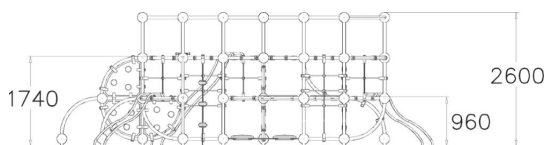

 Kiipeilyt
5

 Leikkipaneelit
1

 Liu'ut
3

 Tornit
4

Ikäryhmä	4+
Käyttäjien määrä	26
Tuotteen pituus, mm	7320
Tuotteen leveys, mm	7840
Tuotteen korkeus, mm	2600
Turva-alue, m ²	70.6
Tilantarve korkeus, mm	3540
Max.putoamiskorkeus, mm	1740
Turvallisuustiedot	EN 1176-1, (3):2008 TÜV
Asennusaika (1 hlö), h	32
Perustusvaihtoehdot	deep_mounting surface_mounting