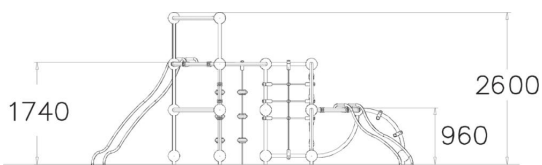

Pienille lapsille sopiva leikkiväline jossa on portaat, 870 mm korkea tasanne sekä pieni liukumäki. Turvallinen ja kestävä leikkiväline kehittää pienten lasten motorisia taitoja. Modernimpi versio perinteisestä liukumäestä joka kuuluu vuodesta toiseen lasten suosikkeihin.

Ikäryhmä	1+
Käyttäjien määrä	3
Tuotteen pituus, mm	1880
Tuotteen leveys, mm	2710
Tuotteen korkeus, mm	1720
Turva-alue, m ²	20
Putoamistila, m ²	22
Tilantarve korkeus, mm	2370
Max.putoamiskorkeus, mm	1000
Turvallisuustiedot	EN 1176-1, 3 TÜV
Asennusaika (1 hlö), h	10
Perustusvaihtoehdot	deep_mounting surface_mounting
Metalliosat	
Seinien ja HPL osien väri	
Köydet	