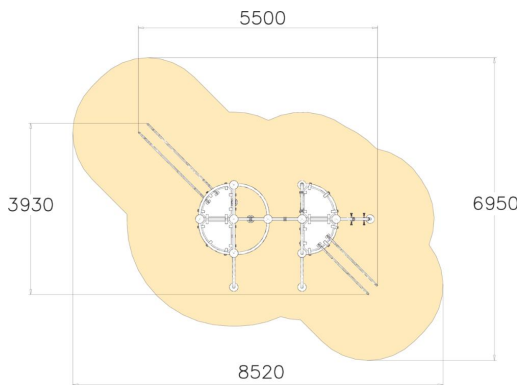

Pienille lapsille sopiva leikkiväline jossa on portaat, 870 mm korkea tasanne sekä pieni liukumäki. Turvallinen ja kestävä leikkiväline kehittää pienten lasten motorisia taitoja. Modernimpi versio perinteisestä liukumäestä joka kuuluu vuodesta toiseen lasten suosikkeihin.

Ikäryhmä	1+
Käyttäjien määrä	3
Tuotteen pituus, mm	1880
Tuotteen leveys, mm	2710
Tuotteen korkeus, mm	1720
Turva-alue, m ²	20
Putoamistila, m ²	22
Tilantarve korkeus, mm	2370
Max.putoamiskorkeus, mm	1000
Turvallisuustiedot	EN 1176-1, 3 TÜV
Asennusaika (1 hlö), h	10
Perustusvaihtoehdot	deep_mounting surface_mounting
Metalliosat	
Seinien ja HPL osien väri	
Köydet	