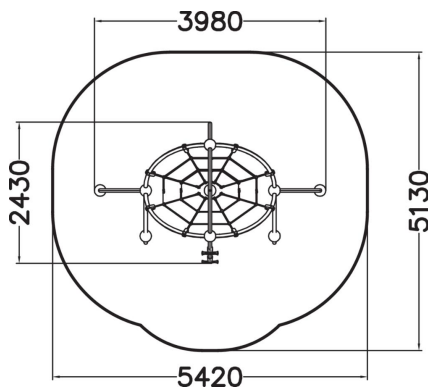

220131

Oxygen Mini

Ikäryhmä	6+
Käyttäjien määrä	5
Tuotteen pituus, mm	3980
Tuotteen leveys, mm	2430
Tuotteen korkeus, mm	2100
Turva-alue, m ²	23
Putoamistila, m ²	23
Tilantarve korkeus, mm	3900
Max.putoamiskorkeus, mm	2100
Turvallisuustiedot	EN 1176-1, (3) TÜV
Asennusaika (1 hlö), h	6
Perustusvaihtoehdot	deep_mounting surface_mounting
Seinien ja HPL osien väri	