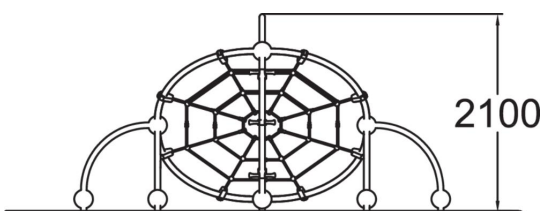

220131

Oxygen Mini

Ikäryhmä	6+
Käyttäjien määrä	5
Tuotteen pituus, mm	3980
Tuotteen leveys, mm	2430
Tuotteen korkeus, mm	2100
Turva-alue, m ²	23
Putoamistila, m ²	23
Tilantarve korkeus, mm	3900
Max.putoamiskorkeus, mm	2100
Turvallisuustiedot	EN 1176-1, (3) TÜV
Asennusaika (1 hlö), h	6
Perustusvaihtoehdot	deep_mounting surface_mounting
Seinien ja HPL osien väri	