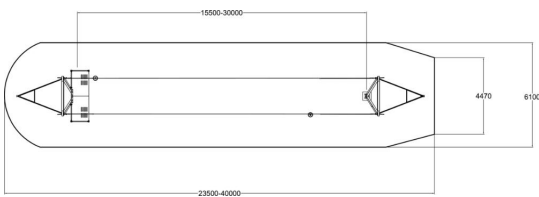

Ikäryhmä	6+
Käyttäjien määrä	2
Tuotteen pituus, mm	38360
Tuotteen leveys, mm	2940
Tuotteen korkeus, mm	3930
Turva-alue, m ²	236
Putoamistila, m ²	236
Tilantarve korkeus, mm	3930
Max.putoamiskorkeus, mm	1000
Asennusaika (1 hlö), h	16
Perustusvaihtoehdot	Syväperustus