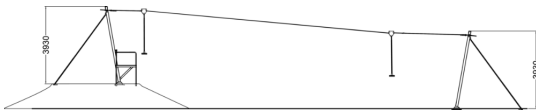

Köysirata kuuluu leikkipaikan perusvälineisiin ja viihdyttää kaikenikäisiä lapsia. Skyway -vajeriliu'ulla pääsee liukumaan nyt kaksi leikkijää samaan aikaan! Haasta kaverisi tai perheesi ja testaa, kuka pääsee nopeimmin radan loppuun.

Ikäryhmä	6+
Käyttäjien määrä	2
Tuotteen pituus, mm	38360
Tuotteen leveys, mm	2940
Tuotteen korkeus, mm	3930
Turva-alue, m ²	236
Putoamistila, m ²	236
Tilantarve korkeus, mm	3930
Max.putoamiskorkeus, mm	1000
Turvallisuustiedot	EN 1176-1, 4 TÜV
Asennusaika (1 hlö), h	16
Perustusvaihtoehdot	deep_mounting