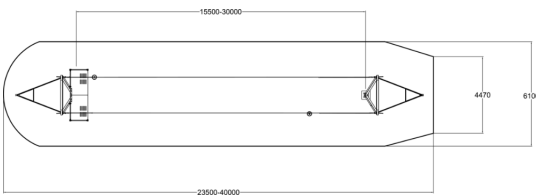

Köysirata kuuluu leikkipaikan perusvälineisiin ja viihdyttää kaikenikäisiä lapsia. Skyway -vajeriliu'ulla pääsee liukumaan nyt kaksi leikkijää samaan aikaan! Haasta kaverisi tai perheesi ja testaa, kuka pääsee nopeimmin radan loppuun.

Ikäryhmä	6+
Käyttäjien määrä	2
Tuotteen pituus, mm	38360
Tuotteen leveys, mm	2940
Tuotteen korkeus, mm	3930
Turva-alue, m ²	236
Putoamistila, m ²	236
Tilantarve korkeus, mm	3930
Max.putoamiskorkeus, mm	1000
Turvallisuustiedot	EN 1176-1, 4 TÜV
Asennusaika (1 hlö), h	16
Perustusvaihtoehdot	deep_mounting