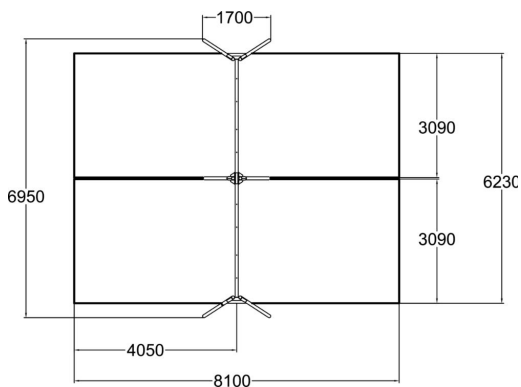

Metallinen keinuteline neljälle istuimelle. Kolme väri vaihtoehtoa: tummanharmaa RAL7024, harmaa RAL 9023 tai maalaamaton, kuumasinkitty teräs. Istuimet tilattava erikseen (210 cm ketjut). Lisämaksusta voit tilata perustuslevypaketin 929533SP betonittomaan asennukseen.

Ikäryhmä	4+
Käyttäjien määrä	4
Tuotteen pituus, mm	6950
Tuotteen leveys, mm	1700
Tuotteen korkeus, mm	2670
Turva-alue, m ²	50.1
Putoamistila, m ²	50.1
Tilantarve korkeus, mm	3200
Max.putoamiskorkeus, mm	1400
Turvallisuustiedot	EN 1176-1, 2 TÜV
Asennusaika (1 hlö), h	10
Perustusvaihtoehdot	Syväperustus Pintaperustus
Metalliosat	