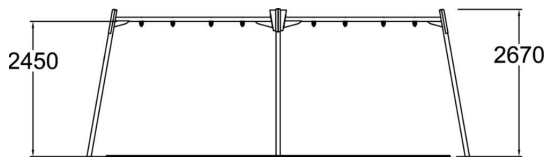

Metallinen keinuteline neljälle istuimelle. Kolme väri vaihtoehtoa: tummanharmaa RAL7024, harmaa RAL 9023 tai maalaamaton, kuumasinkitty teräs. Istuimet tilattava erikseen (210 cm ketjut). Lisämaksusta voit tilata perustuslevypaketin 929533SP betonittomaan asennukseen.

Ikäryhmä	4+
Käyttäjien määrä	4
Tuotteen pituus, mm	6950
Tuotteen leveys, mm	1700
Tuotteen korkeus, mm	2670
Turva-alue, m ²	50.1
Putoamistila, m ²	50.1
Tilantarve korkeus, mm	3200
Max.putoamiskorkeus, mm	1400
Turvallisuustiedot	EN 1176-1, 2 TÜV
Asennusaika (1 hlö), h	10
Perustusvaihtoehdot	Syväperustus Pintaperustus
Metalliosat	