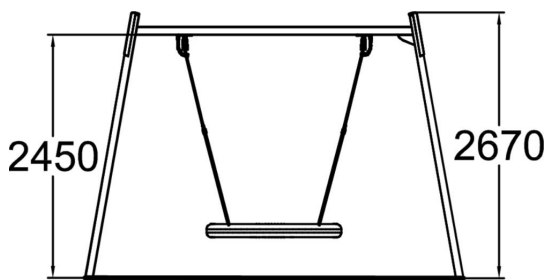

Metallinen keinuteline. Telineeseen lisätään lisämaksusta joko linnunpesäkeinuistuin tai inklusiivinen kori-istuin. Ilmoitathan tilatessasi kumman istuimen haluat. Keinutelineelle on kolme väri vaihtoehtoa: tummanharmaa RAL7024, harmaa RAL 9023 tai maalaamaton, kuumasinkitty teräs. Lisämaksusta voit tilata perustuslevypaketin betonittomaan asennukseen. Linnunpesäistuin: Ikäryhmä: 1+ Käyttäjämäärä: 4 Inklusiivinen keinuistuin: Ikäryhmä: 3+ Käyttäjämäärä: 1

Ikäryhmä	1+
Käyttäjien määrä	4
Tuotteen pituus, mm	3820
Tuotteen leveys, mm	1700
Tuotteen korkeus, mm	2670
Turva-alue, m <sup>2</sup>	21.1
Putoamistila, m <sup>2</sup>	21.1
Tilantarve korkeus, mm	2900
Max.putoamiskorkeus, mm	1400
Turvallisuustiedot	EN 1176-1, 2 TÜV
Asennusaika (1 hlö), h	6
Perustusvaihtoehdot	deep_mounting surface_mounting
Metalliosat	