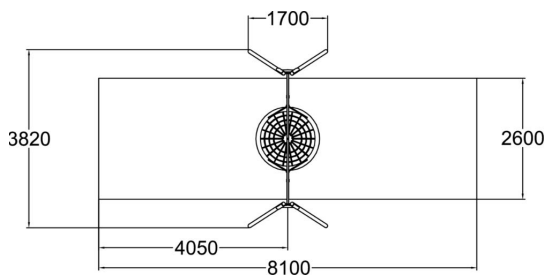

Metallinen keinuteline. Telineeseen lisätään lisämaksusta joko linnunpesäkeinuistuin tai inklusiivinen kori-istuin. Ilmoitathan tilatessasi kumman istuimen haluat. Keinutelineelle on kolme väri vaihtoehtoa: tummanharmaa RAL7024, harmaa RAL 9023 tai maalaamaton, kuumasinkitty teräs. Lisämaksusta voit tilata perustuslevypaketin betonittomaan asennukseen. Linnunpesäistuin: Ikäryhmä: 1+ Käyttäjämäärä: 4 Inklusiivinen keinuistuin: Ikäryhmä: 3+ Käyttäjämäärä: 1

Ikäryhmä	1+
Käyttäjien määrä	4
Tuotteen pituus, mm	3820
Tuotteen leveys, mm	1700
Tuotteen korkeus, mm	2670
Turva-alue, m <sup>2</sup>	21.1
Putoamistila, m <sup>2</sup>	21.1
Tilantarve korkeus, mm	2900
Max.putoamiskorkeus, mm	1400
Turvallisuustiedot	EN 1176-1, 2 TÜV
Asennusaika (1 hlö), h	6
Perustusvaihtoehdot	deep_mounting surface_mounting
Metalliosat	