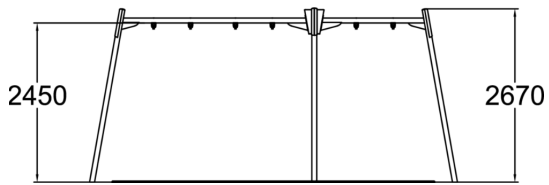

Metallinen keinuteline kolmelle istuimelle. Istuimet tilattava erikseen (210 cm ketjut). Lisämaksusta voit tilata perustuslevypaketin 929533sp betonittomaan asennukseen.

Ikäryhmä	1+
Käyttäjien määrä	3
Tuotteen pituus, mm	1700
Tuotteen leveys, mm	5690
Tuotteen korkeus, mm	2680
Turva-alue, m <sup>2</sup>	39.9
Putoamistila, m <sup>2</sup>	39.9
Tilantarve korkeus, mm	3200
Max.putoamiskorkeus, mm	1400
Turvallisuustiedot	EN 1176-1, 2 TÜV
Asennusaika (1 hlö), h	9
Perustusvaihtoehdot	deep_mounting surface_mounting
Metalliosat	