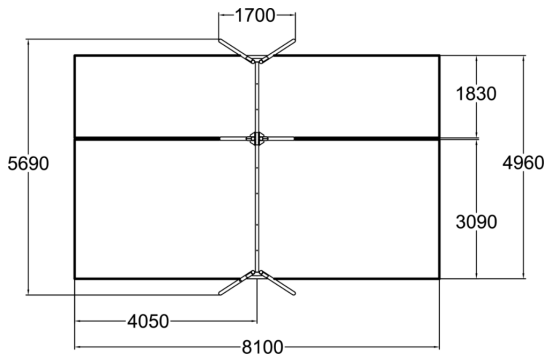

Metallinen keinuteline kolmelle istuimelle. Istuimet tilattava erikseen (210 cm ketjut). Lisämaksusta voit tilata perustuslevypaketin 929533sp betonittomaan asennukseen.

Ikäryhmä	1+
Käyttäjien määrä	3
Tuotteen pituus, mm	1700
Tuotteen leveys, mm	5690
Tuotteen korkeus, mm	2680
Turva-alue, m <sup>2</sup>	39.9
Putoamistila, m <sup>2</sup>	39.9
Tilantarve korkeus, mm	3200
Max.putoamiskorkeus, mm	1400
Turvallisuustiedot	EN 1176-1, 2 TÜV
Asennusaika (1 hlö), h	9
Perustusvaihtoehdot	deep_mounting surface_mounting
Metalliosat	