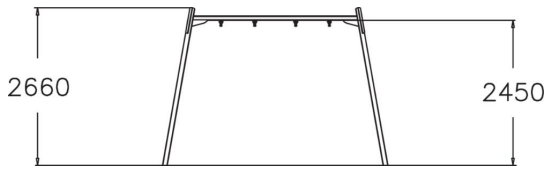

Metallinen keinuteline kahdelle istuimelle. Istuimet tilattava erikseen (210 cm ketjut). Sisältää perustuslevypaketin 929531SP betonittomaan asennukseen.

Käyttäjien määrä	2
Tuotteen pituus, mm	1700
Tuotteen leveys, mm	3820
Tuotteen korkeus, mm	2660
Turva-alue, m ²	25.5
Putoamistila, m ²	25.5
Tilantarve korkeus, mm	3200
Max.putoamiskorkeus, mm	1400
Turvallisuustiedot	EN 1176-1, 2:2008 TÜV
Perustusvaihtoehdot	Syväperustus Pintaperustus
Metalliosat	