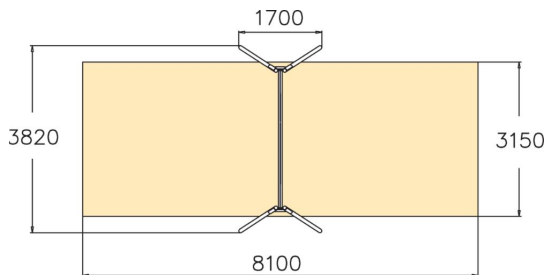

Metallinen keinuteline kahdelle istuimelle. Istuimet tilattava erikseen (210 cm ketjut). Sisältää perustuslevypaketin 929531SP betonittomaan asennukseen.

Käyttäjien määrä	2
Tuotteen pituus, mm	1700
Tuotteen leveys, mm	3820
Tuotteen korkeus, mm	2660
Turva-alue, m ²	25.5
Putoamistila, m ²	25.5
Tilantarve korkeus, mm	3200
Max.putoamiskorkeus, mm	1400
Turvallisuustiedot	EN 1176-1, 2:2008 TÜV
Perustusvaihtoehdot	Syväperustus Pintaperustus
Metalliosat	