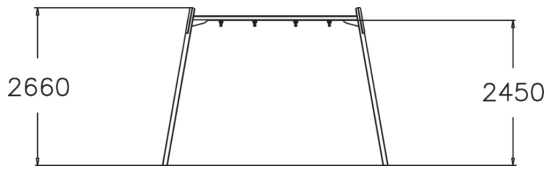

Metallinen keinuteline kahdelle istuimelle. Kolme väri vaihtoehtoa: tummanharmaa RAL7024, harmaa RAL 9023 tai maalaamaton, kuumasinkitty teräs. Istuimet tilattava erikseen (210 cm ketjut). Lisämaksusta voit tilata perustuslevypaketin 929531SP betonittomaan asennukseen.

Ikäryhmä	4+
Käyttäjien määrä	2
Tuotteen pituus, mm	1700
Tuotteen leveys, mm	3820
Tuotteen korkeus, mm	2660
Turva-alue, m <sup>2</sup>	25.5
Putoamistila, m <sup>2</sup>	25.5
Tilantarve korkeus, mm	3200
Max.putoamiskorkeus, mm	1400
Turvallisuustiedot	EN 1176-1, 2 TÜV
Asennusaika (1 hlö), h	6
Perustusvaihtoehdot	deep_mounting surface_mounting
Metalliosat	