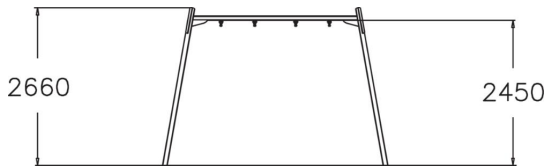

Metallinen keinuteline kahdelle istuimelle. Kolme väri vaihtoehtoa: tummanharmaa RAL7024, harmaa RAL 9023 tai maalaamaton, kuumasinkitty teräs. Istuimet tilattava erikseen (210 cm ketjut). Lisämaksusta voit tilata perustuslevypaketin 929531SP betonittomaan asennukseen.

Ikäryhmä	4+
Käyttäjien määrä	2
Tuotteen pituus, mm	1700
Tuotteen leveys, mm	3820
Tuotteen korkeus, mm	2660
Turva-alue, m <sup>2</sup>	25.5
Putoamistila, m <sup>2</sup>	25.5
Tilantarve korkeus, mm	3200
Max.putoamiskorkeus, mm	1400
Turvallisuustiedot	EN 1176-1, 2 TÜV
Asennusaika (1 hlö), h	6
Perustusvaihtoehdot	Syväperustus Pintaperustus
Metalliosat	