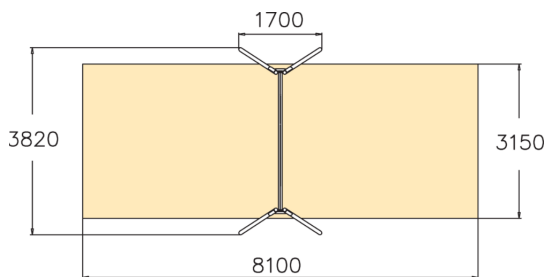

Metallinen keinuteline kahdelle istuimelle. Kolme väri vaihtoehtoa: tummanharmaa RAL7024, harmaa RAL 9023 tai maalaamaton, kuumasinkitty teräs. Istuimet tilattava erikseen (210 cm ketjut). Lisämaksusta voit tilata perustuslevypaketin 929531SP betonittomaan asennukseen.

Ikäryhmä	4+
Käyttäjien määrä	2
Tuotteen pituus, mm	1700
Tuotteen leveys, mm	3820
Tuotteen korkeus, mm	2660
Turva-alue, m <sup>2</sup>	25.5
Putoamistila, m <sup>2</sup>	25.5
Tilantarve korkeus, mm	3200
Max.putoamiskorkeus, mm	1400
Turvallisuustiedot	EN 1176-1, 2 TÜV
Asennusaika (1 hlö), h	6
Perustusvaihtoehdot	deep_mounting surface_mounting
Metalliosat	