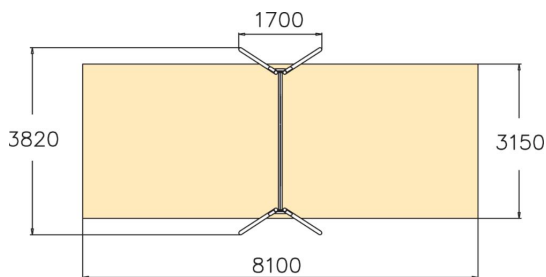

Metallinen keinuteline kahdelle istuimelle. Kolme väri vaihtoehtoa: tummanharmaa RAL7024, harmaa RAL 9023 tai maalaamaton, kuumasinkitty teräs. Istuimet tilattava erikseen (210 cm ketjut). Lisämaksusta voit tilata perustuslevypaketin 929531SP betonittomaan asennukseen.

Ikäryhmä	4+
Käyttäjien määrä	2
Tuotteen pituus, mm	1700
Tuotteen leveys, mm	3820
Tuotteen korkeus, mm	2660
Turva-alue, m <sup>2</sup>	25.5
Putoamistila, m <sup>2</sup>	25.5
Tilantarve korkeus, mm	3200
Max.putoamiskorkeus, mm	1400
Turvallisuustiedot	EN 1176-1, 2 TÜV
Asennusaika (1 hlö), h	6
Perustusvaihtoehdot	Syväperustus Pintaperustus
Metalliosat	