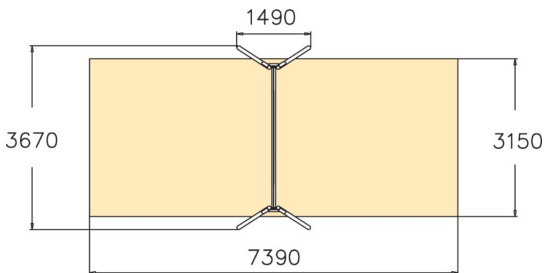

Metallinen keinuteline kahdelle istuimelle. Istuimet tilattava erikseen (160 cm ketjut). Lisämaksusta voit tilata perustuslevypaketin 929531SP betonittomaan asennukseen.

Käyttäjien määrä	2
Tuotteen pituus, mm	1490
Tuotteen leveys, mm	3670
Tuotteen korkeus, mm	2270
Turva-alue, m ²	23.3
Putoamistila, m ²	23.3
Tilantarve korkeus, mm	3200
Max.putoamiskorkeus, mm	1200
Turvallisuustiedot	EN 1176-1, 2:2008 TÜV
Perustusvaihtoehdot	Syväperustus Pintaperustus
Metalliosien väri	