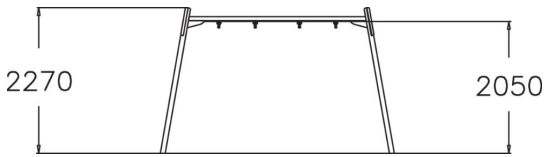

Metallinen keinuteline kahdelle istuimelle. Istuimet tilattava erikseen (160 cm ketjut). Lisämaksusta voit tilata perustuslevypaketin 929531SP betonittomaan asennukseen.

Käyttäjien määrä	2
Tuotteen pituus, mm	1490
Tuotteen leveys, mm	3670
Tuotteen korkeus, mm	2270
Turva-alue, m ²	23.3
Putoamistila, m ²	23.3
Tilantarve korkeus, mm	3200
Max.putoamiskorkeus, mm	1200
Turvallisuustiedot	EN 1176-1, 2:2008 TÜV
Perustusvaihtoehdot	Syväperustus Pintaperustus
Metalliosien väri	