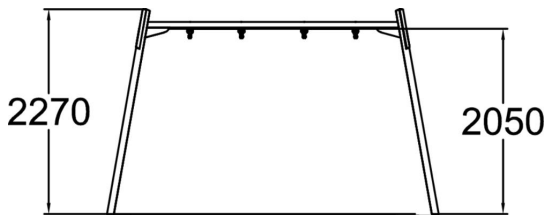

Metallinen keinuteline kahdelle istuimelle. Kolme väri vaihtoehtoa: tummanharmaa RAL7024, harmaa RAL 9023 tai maalaamaton, kuumasinkitty teräs. Istuimet tilattava erikseen (160 cm ketjut). Lisämaksusta voit tilata perustuslevypaketin 929531SP betonittomaan asennukseen.

Ikäryhmä	1+
Käyttäjien määrä	2
Tuotteen pituus, mm	3670
Tuotteen leveys, mm	1480
Tuotteen korkeus, mm	2270
Turva-alue, m ²	23.3
Putoamistila, m ²	23.3
Tilantarve korkeus, mm	3200
Max.putoamiskorkeus, mm	1200
Turvallisuustiedot	EN 1176-1, 2 TÜV
Asennusaika (1 hlö), h	6
Perustusvaihtoehdot	deep_mounting surface_mounting
Metalliosat	