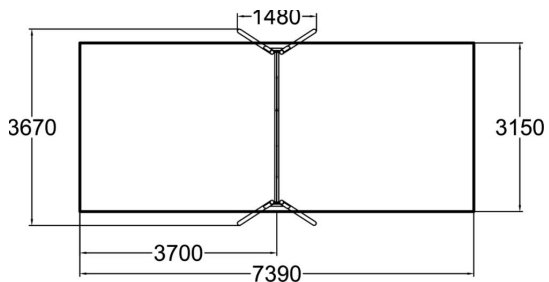

Metallinen keinuteline kahdelle istuimelle. Kolme väri vaihtoehtoa: tummanharmaa RAL7024, harmaa RAL 9023 tai maalaamaton, kuumasinkitty teräs. Istuimet tilattava erikseen (160 cm ketjut). Lisämaksusta voit tilata perustuslevypaketin 929531SP betonittomaan asennukseen.

Ikäryhmä	1+
Käyttäjien määrä	2
Tuotteen pituus, mm	3670
Tuotteen leveys, mm	1480
Tuotteen korkeus, mm	2270
Turva-alue, m ²	23.3
Putoamistila, m ²	23.3
Tilantarve korkeus, mm	3200
Max.putoamiskorkeus, mm	1200
Turvallisuustiedot	EN 1176-1, 2 TÜV
Asennusaika (1 hlö), h	6
Perustusvaihtoehdot	deep_mounting surface_mounting
Metalliosat	