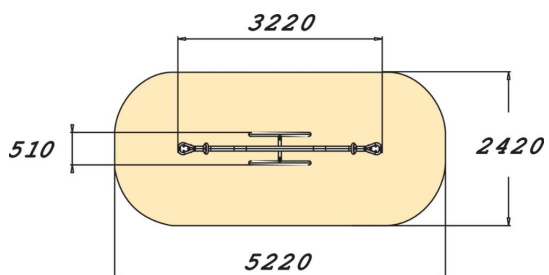

Metallinen kiikkulauta kahdelle.

Ikäryhmä	3+
Käyttäjien määrä	2
Tuotteen pituus, mm	3220
Tuotteen leveys, mm	510
Tuotteen korkeus, mm	890
Turva-alue, m ²	11.8
Putoamistila, m ²	11.8
Tilantarve korkeus, mm	2660
Max.putoamiskorkeus, mm	1100
Turvallisuustiedot	EN 1176-1, 6 TÜV
Asennusaika (1 hlö), h	3
Perustusvaihtoehdot	deep_mounting surface_mounting
Metalliosat	
Seinien ja HPL osien väri	