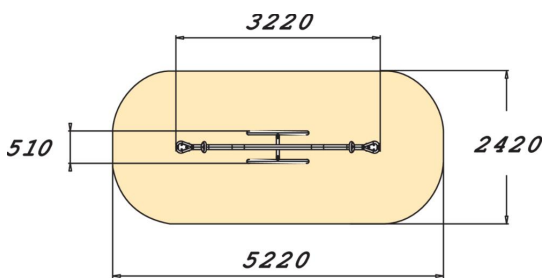

Metallinen kiikkulauta kahdelle.

Ikäryhmä	3+
Käyttäjien määrä	2
Tuotteen pituus, mm	3220
Tuotteen leveys, mm	510
Tuotteen korkeus, mm	890
Turva-alue, m ²	11.8
Putoamistila, m ²	11.8
Tilantarve korkeus, mm	2660
Max.putoamiskorkeus, mm	1100
Turvallisuustiedot	EN 1176-1, 6 TÜV
Asennusaika (1 hlö), h	3
Perustusvaihtoehdot	deep_mounting surface_mounting
Metalliosien väri	
Seinien ja HPL osien väri	