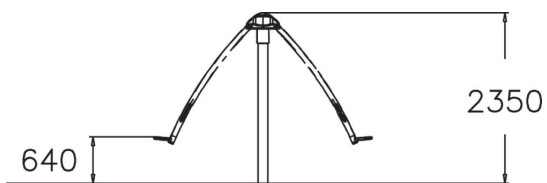

Xspeed kahdelle

Kahden hengen pyörivä keinumisväline, jonka penkit sekä pyörivät aisan ympäri, että liikkuvat ylös ja alas. Penkit ovat 640 mm korkeudessa. Välineessä pyöriminen kehittää lasten tasapainoa ja rytmikykyä hausalla tavalla.

Ikäryhmä	6+
Käyttäjien määrä	2
Tuotteen pituus, mm	3040
Tuotteen leveys, mm	360
Tuotteen korkeus, mm	2350
Turva-alue, m ²	35.3
Putoamistila, m ²	35.3
Tilantarve korkeus, mm	2350
Max.putoamiskorkeus, mm	1000
Turvallisuustiedot	EN 1176-1, 6 TÜV
Asennusaika (1 hlö), h	4
Perustusvaihtoehdot	deep_mounting surface_mounting
Metalliosien väri	
Seinien ja HPL osien väri	