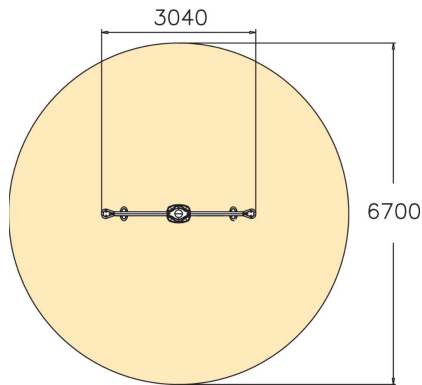

Xspeed kahdelle

Kahden hengen pyörivä keinumisväline, jonka penkit sekä pyörivät aisan ympäri, että liikkuvat ylös ja alas. Penkit ovat 640 mm korkeudessa. Välineessä pyöriminen kehittää lasten tasapainoa ja rytmikykyä hausalla tavalla.

Ikäryhmä	6+
Käyttäjien määrä	2
Tuotteen pituus, mm	3040
Tuotteen leveys, mm	360
Tuotteen korkeus, mm	2350
Turva-alue, m ²	35.3
Putoamistila, m ²	35.3
Tilantarve korkeus, mm	2350
Max.putoamiskorkeus, mm	1000
Turvallisuustiedot	EN 1176-1, 6 TÜV
Asennusaika (1 hlö), h	4
Perustusvaihtoehdot	deep_mounting surface_mounting
Metalliosat	
Seinien ja HPL osien väri	