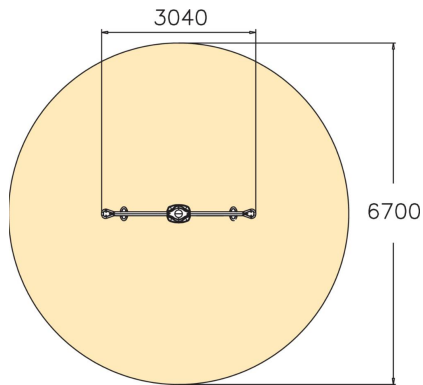

Xspeed kahdelle

Kahden hengen pyörivä keinumisväline, jonka penkit sekä pyörivät aisan ympäri, että liikkuvat ylös ja alas. Penkit ovat 640 mm korkeudessa. Välineessä pyöriminen kehittää lasten tasapainoa ja rytmikykyä hausalla tavalla.

Ikäryhmä	6+
Käyttäjien määrä	2
Tuotteen pituus, mm	3040
Tuotteen leveys, mm	360
Tuotteen korkeus, mm	2350
Turva-alue, m ²	35.3
Putoamistila, m ²	35.3
Tilantarve korkeus, mm	2350
Max.putoamiskorkeus, mm	1000
Turvallisuustiedot	EN 1176-1, 6 TÜV
Asennusaika (1 hlö), h	4
Perustusvaihtoehdot	deep_mounting surface_mounting
Metalliosien väri	
Seinien ja HPL osien väri	