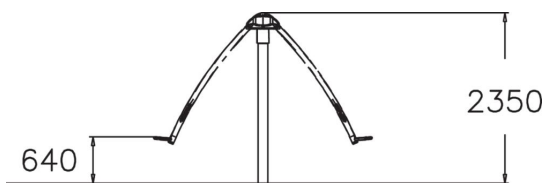

Xspeed kahdelle

Kahden hengen pyörivä keinumisväline, jonka penkit sekä pyörivät aisan ympäri, että liikkuvat ylös ja alas. Penkit ovat 640 mm korkeudessa. Välineessä pyöriminen kehittää lasten tasapainoa ja rytmikykyä hausalla tavalla.

Ikäryhmä	6+
Käyttäjien määrä	2
Tuotteen pituus, mm	3040
Tuotteen leveys, mm	360
Tuotteen korkeus, mm	2350
Turva-alue, m ²	35.3
Putoamistila, m ²	35.3
Tilantarve korkeus, mm	2350
Max.putoamiskorkeus, mm	1000
Turvallisuustiedot	EN 1176-1, 6 TÜV
Asennusaika (1 hlö), h	4
Perustusvaihtoehdot	deep_mounting surface_mounting
Metalliosat	
Seinien ja HPL osien väri	