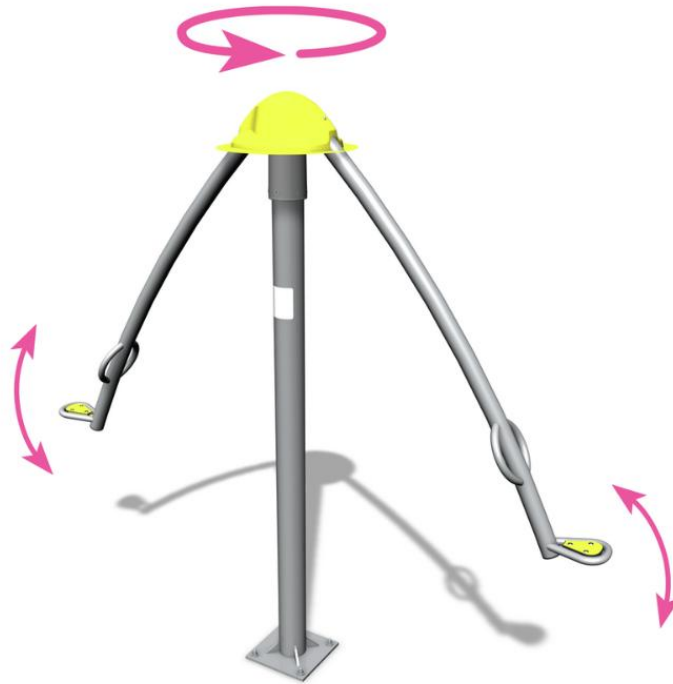

Xspeed kahdelle

Kahden hengen pyörivä keinumisväline, jonka penkit sekä pyörivät aisan ympäri, että liikkuvat ylös ja alas. Penkit ovat 640 mm korkeudessa. Välineessä pyöriminen kehittää lasten tasapainoa ja rytmikykyä hausalla tavalla.

Ikäryhmä	6+
Käyttäjien määrä	2
Tuotteen pituus, mm	3040
Tuotteen leveys, mm	360
Tuotteen korkeus, mm	2350
Turva-alue, m ²	35.3
Putoamistila, m ²	35.3
Tilantarve korkeus, mm	2350
Max.putoamiskorkeus, mm	1000
Turvallisuustiedot	EN 1176-1, 6 TÜV
Asennusaika (1 hlö), h	4
Perustusvaihtoehdot	deep_mounting surface_mounting
Metalliosat	
Seinien ja HPL osien väri	