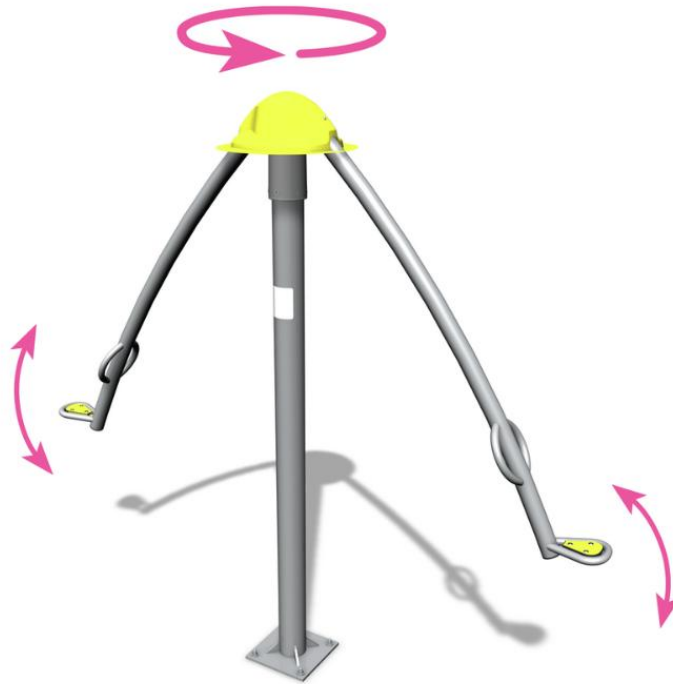

Xspeed kahdelle

Kahden hengen pyörivä keinumisväline, jonka penkit sekä pyörivät aisan ympäri, että liikkuvat ylös ja alas. Penkit ovat 640 mm korkeudessa. Välineessä pyöriminen kehittää lasten tasapainoa ja rytmikykyä hausalla tavalla.

Ikäryhmä	6+
Käyttäjien määrä	2
Tuotteen pituus, mm	3040
Tuotteen leveys, mm	360
Tuotteen korkeus, mm	2350
Turva-alue, m ²	35.3
Putoamistila, m ²	35.3
Tilantarve korkeus, mm	2350
Max.putoamiskorkeus, mm	1000
Turvallisuustiedot	EN 1176-1, 6 TÜV
Asennusaika (1 hlö), h	4
Perustusvaihtoehdot	deep_mounting surface_mounting
Metalliosien väri	
Seinien ja HPL osien väri	