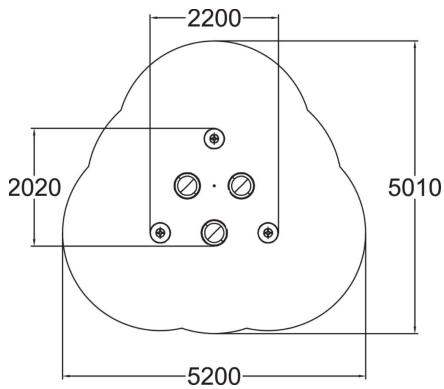

Union on kolmen tangollisen karusellin ja kolmen kumiaskelman/tasapainonapin muodostama jännittävä tasapainoiluväline. Karusellin tason halkaisija on n. 350 mm. Kumiaskelma on päällystetty pehmeällä valetulla kumirouheella. Kumiaskelmien halkaisija on n. 450 mm.

Ikäryhmä	2+
Käyttäjien määrä	9
Tuotteen pituus, mm	2200
Tuotteen leveys, mm	2020
Tuotteen korkeus, mm	1250
Turva-alue, m <sup>2</sup>	19.5
Putoamistila, m <sup>2</sup>	19.7
Tilantarve korkeus, mm	2090
Max.putoamiskorkeus, mm	600
Turvallisuustiedot	EN 1176-1, 5 TÜV
Asennusaika (1 hlö), h	10
Perustusvaihtoehdot	deep_mounting surface_mounting