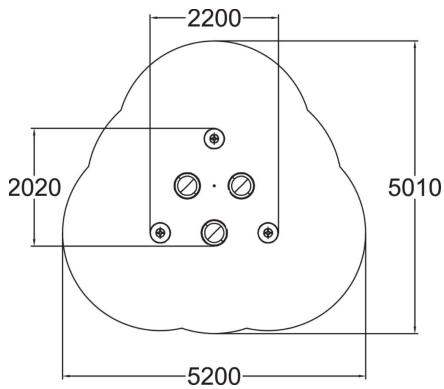

Union on kolmen tangollisen karusellin ja kolmen kumiaskelman/tasapainonapin muodostama jännittävä tasapainoiluväline. Karusellin tason halkaisija on n. 350 mm. Kumiaskelma on päällystetty pehmeällä valetulla kumirouheella. Kumiaskelmien halkaisija on n. 450 mm.

Ikäryhmä	2+
Käyttäjien määrä	9
Tuotteen pituus, mm	2200
Tuotteen leveys, mm	2020
Tuotteen korkeus, mm	1250
Turva-alue, m ²	19.5
Putoamistila, m ²	19.7
Tilantarve korkeus, mm	2090
Max.putoamiskorkeus, mm	600
Turvallisuustiedot	EN 1176-1, (5) TÜV
Asennusaika (1 hlö), h	10
Perustusvaihtoehdot	deep_mounting surface_mounting