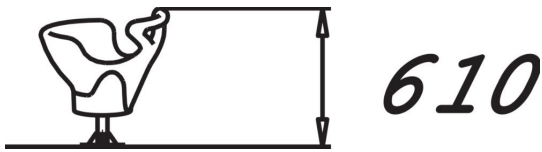

Froggy on hauska karuselli yhdelle. Tämän karusellin suunnittelussa ergonomia on otettu huomioon. Pienenkin lapsen on helppo itse nousta Froggyn kyytiin ja potkia vauhtia. Kahvasta saa hyvän otteen.

Ikäryhmä	2+
Käyttäjien määrä	1
Tuotteen pituus, mm	540
Tuotteen leveys, mm	560
Tuotteen korkeus, mm	610
Turva-alue, m ²	10
Putoamistila, m ²	10
Tilantarve korkeus, mm	1870
Max.putoamiskorkeus, mm	1000
Turvallisuustiedot	EN 1176-1, 5 TÜV
Asennusaika (1 hlö), h	2
Perustusvaihtoehdot	Syväperustus Pintaperustus