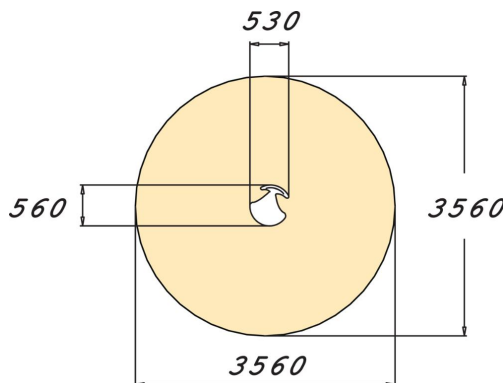

Froggy on hauska karuselli yhdelle. Tämän karusellin suunnittelussa ergonomia on otettu huomioon. Pienenkin lapsen on helppo itse nousta Froggyn kyytiin ja potkia vauhtia. Kahvasta saa hyvän otteen.

Ikäryhmä	2+
Käyttäjien määrä	1
Tuotteen pituus, mm	540
Tuotteen leveys, mm	560
Tuotteen korkeus, mm	610
Turva-alue, m ²	10
Putoamistila, m ²	10
Tilantarve korkeus, mm	1870
Max.putoamiskorkeus, mm	1000
Turvallisuustiedot	EN 1176-1, 5 TÜV
Asennusaika (1 hlö), h	2
Perustusvaihtoehdot	Syväperustus Pintaperustus