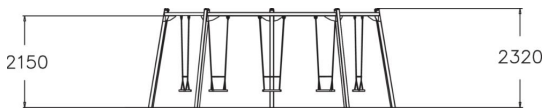

Hauska keinuteline viidelle keinujalle, sisältää keinuistuimet. Lasten suosikki joka sopii hyvin myös yläkoulun pihalle. Ketjun pituus 160 cm. Väri tummanharmaa RAL7024. Keinuun on saatavilla myös hyppyste 907814, joka on tilattava erikseen. Yhteensä keinuun tarvitaan 5 kpl:ta hyppysteitä. Pintaperusteinen versio tilataan tuotenumera 220005B.

Ikäryhmä	4+
Käyttäjien määrä	5
Tuotteen pituus, mm	5850
Tuotteen leveys, mm	5570
Tuotteen korkeus, mm	2320
Turva-alue, m ²	46
Putoamistila, m ²	46
Tilantarve korkeus, mm	2800
Max.putoamiskorkeus, mm	1300
Turvallisuustiedot	EN 1176-1, 2 TÜV
Asennusaika (1 hlö), h	18
Perustusvaihtoehdot	deep_mounting surface_mounting
Metalliosat	