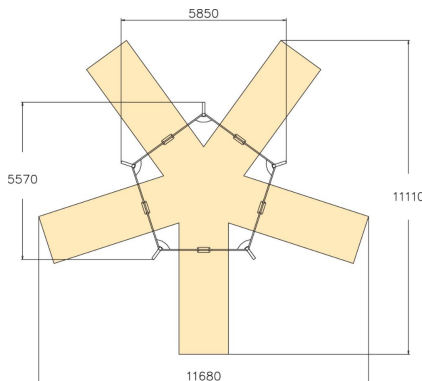

Hauska keinuteline viidelle keinujalle, sisältää keinuistuimet. Lasten suosikki joka sopii hyvin myös yläkoulun pihalle. Ketjun pituus 160 cm. Väri tummanharmaa RAL7024. Keinuun on saatavilla myös hyppyste 907814, joka on tilattava erikseen. Yhteensä keinuun tarvitaan 5 kpl:ta hyppysteitä. Pintaperusteinen versio tilataan tuotenumera 220005B.

Ikäryhmä	4+
Käyttäjien määrä	5
Tuotteen pituus, mm	5850
Tuotteen leveys, mm	5570
Tuotteen korkeus, mm	2320
Turva-alue, m ²	46
Putoamistila, m ²	46
Tilantarve korkeus, mm	2800
Max.putoamiskorkeus, mm	1300
Turvallisuustiedot	EN 1176-1, 2 TÜV
Asennusaika (1 hlö), h	18
Perustusvaihtoehdot	deep_mounting surface_mounting
Metalliosat	