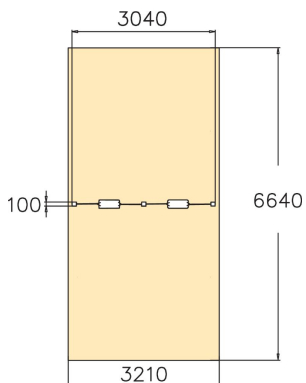

Pienille lapsille sopiva metallinen keinuteline kahdelle istuimelle. Keinuminen stimuloi sisäkorvassa sijaitsevaa tasapainoaistia, joka puolestaan kehittää motoriikkaa ja tasapainoa. Kolme väri vaihtoehtoa: tummanharmaa RAL7024, harmaa RAL 9023 tai maalaamaton, kuumasinkitty teräs. Istuimet tilattava erikseen (160 cm ketjut, kumilauta- tai turvaistuimet). Lisämaksusta voit tilata perustuslevypaketin betonittomaan asennukseen. Myös pinta-asennus mahdollinen.

Ikäryhmä	1
Käyttäjien määrä	2
Tuotteen pituus, mm	100
Tuotteen leveys, mm	3040
Tuotteen korkeus, mm	1680
Turva-alue, m ²	21.3
Putoamistila, m ²	21.3
Tilantarve korkeus, mm	2500
Max.putoamiskorkeus, mm	1000
Turvallisuustiedot	EN 1176-1, 2 TÜV
Asennusaika (1 hlö), h	6
Perustusvaihtoehdot	deep_mounting surface_mounting
Metalliosat	