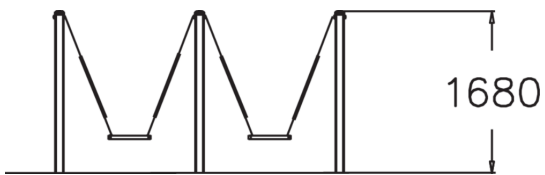

Pienille lapsille sopiva metallinen keinuteline kahdelle istuimelle. Keinuminen stimuloi sisäkorvassa sijaitsevaa tasapainoaistia, joka puolestaan kehittää motoriikkaa ja tasapainoa. Kolme väri vaihtoehtoa: tummanharmaa RAL7024, harmaa RAL 9023 tai maalaamaton, kuumasinkitty teräs. Istuimet tilattava erikseen (160 cm ketjut, kumilauta- tai turvaistuimet). Lisämaksusta voit tilata perustuslevypaketin betonittomaan asennukseen. Myös pinta-asennus mahdollinen.

Ikäryhmä	1
Käyttäjien määrä	2
Tuotteen pituus, mm	100
Tuotteen leveys, mm	3040
Tuotteen korkeus, mm	1680
Turva-alue, m ²	21.3
Putoamistila, m ²	21.3
Tilantarve korkeus, mm	2500
Max.putoamiskorkeus, mm	1000
Turvallisuustiedot	EN 1176-1, 2 TÜV
Asennusaika (1 hlö), h	6
Perustusvaihtoehdot	deep_mounting surface_mounting
Metalliosat	