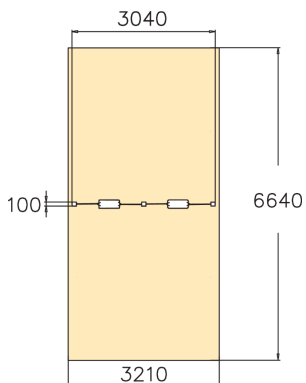

Pienille lapsille sopiva metallinen keinuteline kahdelle istuimelle. Keinuminen stimuloi sisäkorvassa sijaitsevaa tasapainoaistia, joka puolestaan kehittää motoriikkaa ja tasapainoa. Kolme väri vaihtoehtoa: tummanharmaa RAL7024, harmaa RAL 9023 tai maalaamaton, kuumasinkitty teräs. Istuimet tilattava erikseen (160 cm ketjut, kumilauta- tai turvaistuimet). Lisämaksusta voit tilata perustuslevypaketin betonittomaan asennukseen. Myös pinta-asennus mahdollinen.

Ikäryhmä	1
Käyttäjien määrä	2
Tuotteen pituus, mm	100
Tuotteen leveys, mm	3040
Tuotteen korkeus, mm	1680
Turva-alue, m ²	21.3
Putoamistila, m ²	21.3
Tilantarve korkeus, mm	2500
Max.putoamiskorkeus, mm	1000
Turvallisuustiedot	EN 1176-1, 2 TÜV
Asennusaika (1 hlö), h	6
Perustusvaihtoehdot	deep_mounting surface_mounting
Metalliosat	