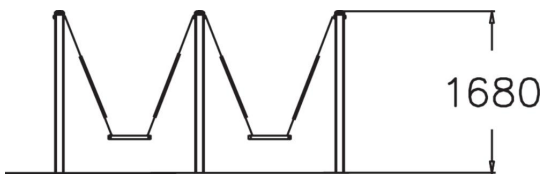

Pienille lapsille sopiva metallinen keinuteline kahdelle istuimelle. Keinuminen stimuloi sisäkorvassa sijaitsevaa tasapainoaistia, joka puolestaan kehittää motoriikkaa ja tasapainoa. Kolme väri vaihtoehtoa: tummanharmaa RAL7024, harmaa RAL 9023 tai maalaamaton, kuumasinkitty teräs. Istuimet tilattava erikseen (160 cm ketjut, kumilauta- tai turvaistuimet). Lisämaksusta voit tilata perustuslevypaketin betonittomaan asennukseen. Myös pinta-asennus mahdollinen.

Ikäryhmä	1
Käyttäjien määrä	2
Tuotteen pituus, mm	100
Tuotteen leveys, mm	3040
Tuotteen korkeus, mm	1680
Turva-alue, m ²	21.3
Putoamistila, m ²	21.3
Tilantarve korkeus, mm	2500
Max.putoamiskorkeus, mm	1000
Turvallisuustiedot	EN 1176-1, 2 TÜV
Asennusaika (1 hlö), h	6
Perustusvaihtoehdot	deep_mounting surface_mounting
Metalliosat	