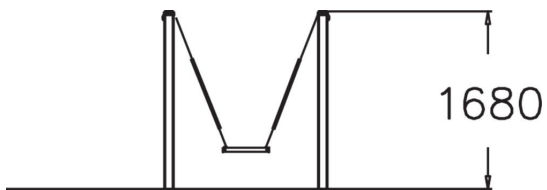

Pienille lapsille sopiva metallinen keinuteline yhdelle istuimelle. Keinuminen stimuloi sisäkorvassa sijaitsevaa tasapainoaistia, joka puolestaan kehittää motoriikkaa ja tasapainoa. Kolme väri vaihtoehtoa: tummanharmaa RAL7024, harmaa RAL 9023 tai maalaamaton, kuumasinkitty teräs. Istuin tilattava erikseen (160 cm ketjut, kumilauta- tai turvaistuin). Lisämaksusta voit tilata perustuslevypaketin betonittomaan asennukseen.

Ikäryhmä	1+
Käyttäjien määrä	1
Tuotteen pituus, mm	100
Tuotteen leveys, mm	1580
Tuotteen korkeus, mm	1680
Turva-alue, m ²	11.6
Putoamistila, m ²	11.6
Tilantarve korkeus, mm	2500
Max.putoamiskorkeus, mm	1000
Turvallisuustiedot	EN 1176-1, 2 TÜV
Asennusaika (1 hlö), h	4
Perustusvaihtoehdot	deep_mounting surface_mounting
Metalliosat	