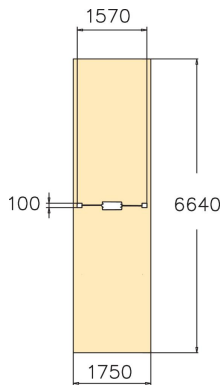

Pienille lapsille sopiva metallinen keinuteline yhdelle istuimelle. Keinuminen stimuloi sisäkorvassa sijaitsevaa tasapainoaistia, joka puolestaan kehittää motoriikkaa ja tasapainoa. Kolme väri vaihtoehtoa: tummanharmaa RAL7024, harmaa RAL 9023 tai maalaamaton, kuumasinkitty teräs. Istuin tilattava erikseen (160 cm ketjut, kumilauta- tai turvaistuin). Lisämaksusta voit tilata perustuslevypaketin betonittomaan asennukseen.

Ikäryhmä	1+
Käyttäjien määrä	1
Tuotteen pituus, mm	100
Tuotteen leveys, mm	1580
Tuotteen korkeus, mm	1680
Turva-alue, m ²	11.6
Putoamistila, m ²	11.6
Tilantarve korkeus, mm	2500
Max.putoamiskorkeus, mm	1000
Turvallisuustiedot	EN 1176-1, 2 TÜV
Asennusaika (1 hlö), h	4
Perustusvaihtoehdot	deep_mounting surface_mounting
Metalliosat	