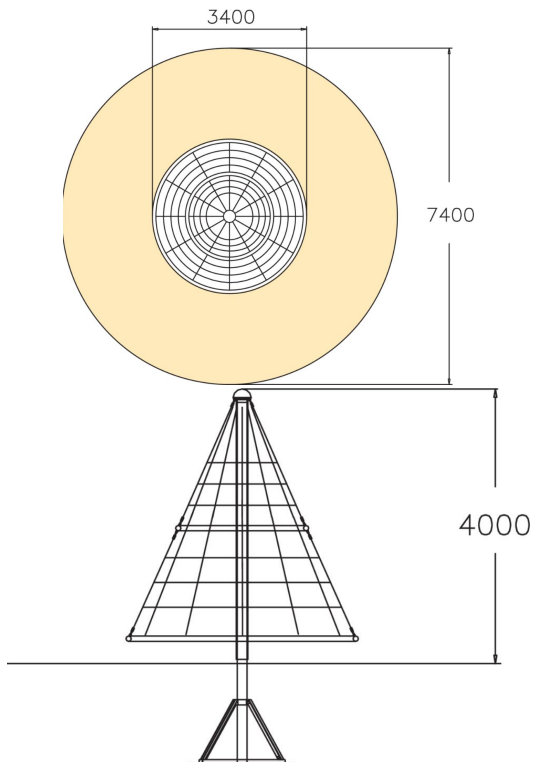

Apollo on pyörivä verkkokiipeilyteline, jonne voi mennä sisälle istumaan tai kiivetä huipulle asti. Tuote on sini-harmaa ja se on saatavilla myös oranssi-mustana (220230).

Ikäryhmä	5+
Käyttäjien määrä	39
Tuotteen pituus, mm	3300
Tuotteen leveys, mm	3300
Tuotteen korkeus, mm	3630
Turva-alue, m <sup>2</sup>	41.9
Putoamistila, m <sup>2</sup>	41.9
Tilantarve korkeus, mm	5350
Max.putoamiskorkeus, mm	2610
Asennusaika (1 hlö), h	24
Perustusvaihtoehdot	deep_mounting