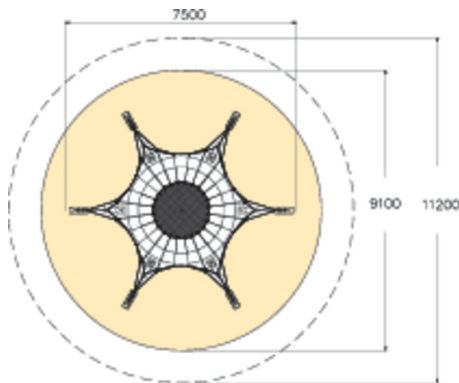

Spider L on hauska kiipeilyteline jonka keskellä voi myös ponnaa. Tuote on saatavilla myös oranssi-mustana (220225) tai pienemmässä M-koossa.

Ikäryhmä	6+
Käyttäjien määrä	17
Tuotteen pituus, mm	7500
Tuotteen leveys, mm	7500
Tuotteen korkeus, mm	1500
Turva-alue, m ²	65
Tilantarve korkeus, mm	3000
Max.putoamiskorkeus, mm	1500
Asennusaika (1 hlö), h	34
Perustusvaihtoehdot	deep_mounting