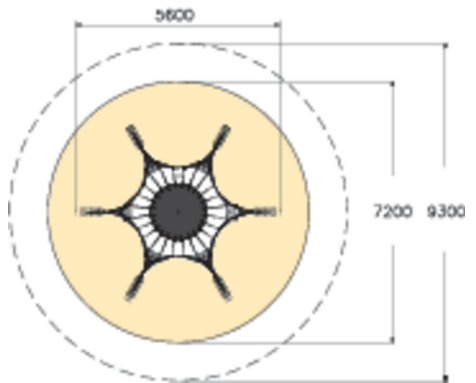

Spider M on hauska kiipeilyteline jonka keskellä voi myös pommia. Tuote on saatavilla myös oranssi-mustana (220220) tai isommassa L koossa.

Ikäryhmä	2+
Käyttäjien määrä	13
Tuotteen pituus, mm	5600
Tuotteen leveys, mm	5600
Tuotteen korkeus, mm	1200
Turva-alue, m ²	40.7
Tilantarve korkeus, mm	2700
Max.putoamiskorkeus, mm	1200
Asennusaika (1 hlö), h	34
Perustusvaihtoehdot	deep_mounting
Metalliosat	
Köydet	