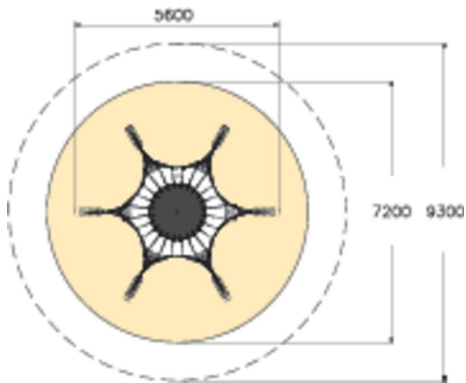

Spider M on hauska kiipeilyteline jonka keskellä voi myös pomppia. Tuote on saatavilla myös oranssi-mustana (220220) tai isommassa L koossa.

Ikäryhmä	2+
Käyttäjien määrä	13
Tuotteen pituus, mm	5600
Tuotteen leveys, mm	5600
Tuotteen korkeus, mm	1200
Turva-alue, m ²	40.7
Tilantarve korkeus, mm	2700
Max.putoamiskorkeus, mm	1200
Asennusaika (1 hlö), h	34
Perustusvaihtoehdot	deep_mounting
Metalliosat	
Köydet	