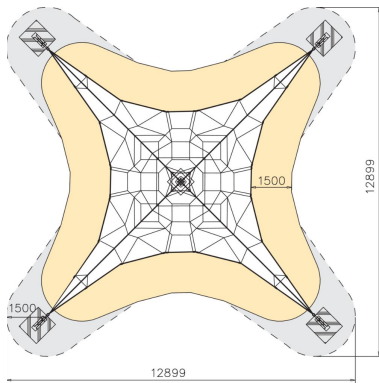

Pyramid Net L

Pyramidi-kiipeilyverkko tarjoaa kaikenikäisille upean mahdollisuuden liikkua ja treenata niin notkeutta, keuhonhallintaa kuin tasapainoakin. Haasteet käyvät kovemmiksi mitä syvemmälle ja korkeammalle kiipeät. Pyramidiverkko on kompakti väline, johon mahtuu suuri määrä yhtäaikaista käyttäjiä! Pyramidi on saatavana joko sini-harmaana tai kelta-mustana ja kolmessa koossa; S, M ja L.

Ikäryhmä	6+
Käyttäjien määrä	46
Tuotteen pituus, mm	9900
Tuotteen leveys, mm	9900
Tuotteen korkeus, mm	5700
Turva-alue, m ²	87
Putoamistila, m ²	112.1
Tilantarve korkeus, mm	5700
Max.putoamiskorkeus, mm	850
Turvallisuustiedot	EN 1176-1, 11:2008 TÜV
Asennusaika (1 hlö), h	28
Perustusvaihtoehdot	Syväperustus