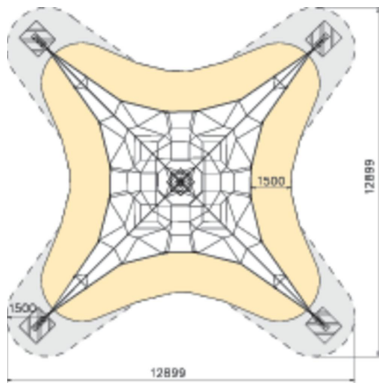

Pyramid Net L

Pyramidi-kiipeilyverkko tarjoaa kaikenikäisille upean mahdollisuuden liikkua ja treenata niin notkeutta, keuhonhallintaa kuin tasapainoakin. Haasteet käyvät kovemmiksi mitä syvemmälle ja korkeammalle kiipeät. Pyramidiverkko on kompakti väline, johon mahtuu suuri määrä yhtäaikaista käyttäjiä! Pyramidi on saatavana joko sini-harmaana tai kelta-mustana ja kolmessa koossa; S, M ja L.

Ikäryhmä	6+
Käyttäjien määrä	46
Tuotteen pituus, mm	9900
Tuotteen leveys, mm	9900
Tuotteen korkeus, mm	5700
Turva-alue, m ²	87
Putoamistila, m ²	112.1
Tilantarve korkeus, mm	5700
Max.putoamiskorkeus, mm	850
Turvallisuustiedot	EN 1176-1, 11:2008 TÜV
Asennusaika (1 hlö), h	28
Perustusvaihtoehdot	deep_mounting