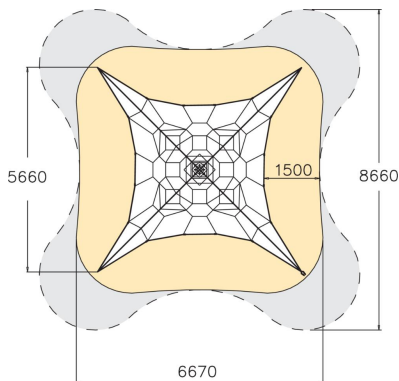

Pyramid Net S

Pyramidi-kiipeilyverkko tarjoaa kaikenikäisille upean mahdollisuuden liikkua ja treenata niin notkeutta, keuhonhallintaa kuin tasapainoakin. Haasteet käyvät kovemmiksi mitä syvemmälle ja korkeammalle kiipeät. Pyramidiverkko on kompakti väline, johon mahtuu suuri määrä yhtäaikaista käyttäjiä! Pyramidi on saatavana joko sini-harmaana tai kelta-mustana ja kolmessa koossa; S, M ja L.

Ikäryhmä	6+
Käyttäjien määrä	28
Tuotteen pituus, mm	5660
Tuotteen leveys, mm	5660
Tuotteen korkeus, mm	3900
Turva-alue, m ²	41.7
Putoamistila, m ²	59.3
Tilantarve korkeus, mm	3900
Max.putoamiskorkeus, mm	510
Turvallisuustiedot	EN 1176-1, 11:2008 TÜV
Asennusaika (1 hlö), h	28
Perustusvaihtoehdot	deep_mounting
Metalliosat	
Köydet	