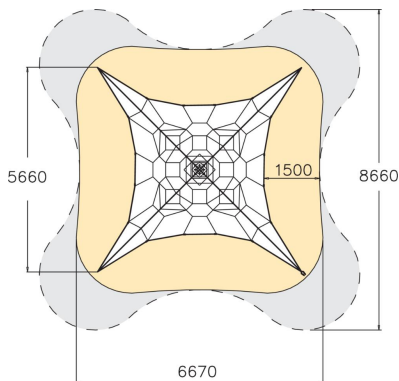

Pyramid Net S

Pyramidi-kiipeilyverkko tarjoaa kaikenikäisille upean mahdollisuuden liikkua ja treenata niin notkeutta, keuhohallintaa kuin tasapainoakin. Haasteet käyvät kovemiksi mitä syvemälle ja korkeammalle kiipeät. Pyramidiverkko on kompakti väline, johon mahtuu suuri määrä yhtäaikaista käyttäjiä! Pyramidi on saatavana joko sini-harmaana tai kelta-mustana ja kolmessa koossa; S, M ja L.

Ikäryhmä	6+
Käyttäjien määrä	28
Tuotteen pituus, mm	5660
Tuotteen leveys, mm	5660
Tuotteen korkeus, mm	3900
Turva-alue, m ²	41.7
Putoamistila, m ²	59.3
Tilantarve korkeus, mm	3900
Max.putoamiskorkeus, mm	510
Turvallisuustiedot	EN 1176-1, 11:2008 TÜV
Asennusaika (1 hlö), h	28
Perustusvaihtoehdot	deep_mounting
Köydet	