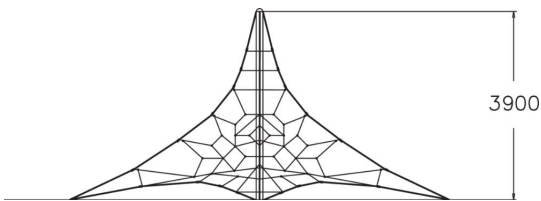

Pyramid Net S

Pyramidi-kiipeilyverkko tarjoaa kaikenikäisille upean mahdollisuuden liikkua ja treenata niin notkeutta, keuhonhallintaa kuin tasapainoakin. Haasteet käyvät kovemmiksi mitä syvemmälle ja korkeammalle kiipeät. Pyramidiverkko on kompakti väline, johon mahtuu suuri määrä yhtäaikaista käyttäjiä! Pyramidi on saatavana joko sini-harmaana tai kelta-mustana ja kolmessa koossa; S, M ja L.

Ikäryhmä	6+
Käyttäjien määrä	28
Tuotteen pituus, mm	5660
Tuotteen leveys, mm	5660
Tuotteen korkeus, mm	3900
Turva-alue, m ²	41.7
Putoamistila, m ²	59.3
Tilantarve korkeus, mm	3900
Max.putoamiskorkeus, mm	510
Turvallisuustiedot	EN 1176-1, 11:2008 TÜV
Asennusaika (1 hlö), h	28
Perustusvaihtoehdot	deep_mounting
Metalliosat	
Köydet	