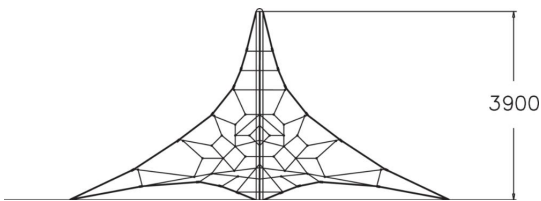

Pyramid Net S

Pyramidi-kiipeilyverkko tarjoaa kaikenikäisille upean mahdollisuuden liikkua ja treenata niin notkeutta, keuhohallintaa kuin tasapainoakin. Haasteet käyvät kovemiksi mitä syvemälle ja korkeammalle kiipeät. Pyramidiverkko on kompakti väline, johon mahtuu suuri määrä yhtäaikaista käyttäjiä! Pyramidi on saatavana joko sini-harmaana tai kelta-mustana ja kolmessa koossa; S, M ja L.

Ikäryhmä	6+
Käyttäjien määrä	28
Tuotteen pituus, mm	5660
Tuotteen leveys, mm	5660
Tuotteen korkeus, mm	3900
Turva-alue, m ²	41.7
Putoamistila, m ²	59.3
Tilantarve korkeus, mm	3900
Max.putoamiskorkeus, mm	510
Turvallisuustiedot	EN 1176-1, 11:2008 TÜV
Asennusaika (1 hlö), h	28
Perustusvaihtoehdot	deep_mounting
Köydet	