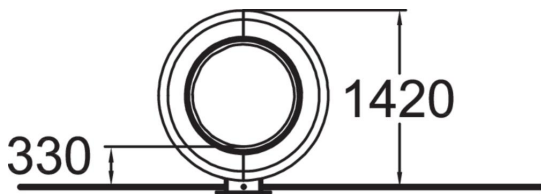

Volttikone on aivan uudenlainen karuselli jossa pään saa taatusti pyörälle! Volttikoneeseen mennään istumaan renkaan sisälle ja toiset pyörittävät sitä ympäri. Volttikone on pienten rämäpäiden ykkössuosikki! Sen jännittävä ulkomuoto on omiaan rekvisiitaksi myös erilaisille mielikuvitusleikeille. Saatavana vain pintaperusteisena.

Ikäryhmä	6+
Käyttäjien määrä	3
Tuotteen pituus, mm	1370
Tuotteen leveys, mm	560
Tuotteen korkeus, mm	1420
Turva-alue, m <sup>2</sup>	14.4
Tilantarve korkeus, mm	1800
Max.putoamiskorkeus, mm	1000
Turvallisuustiedot	EN 1176-1 TÜV
Asennusaika (1 hlö), h	4
Perustusvaihtoehdot	surface_mounting
Metalliosat	