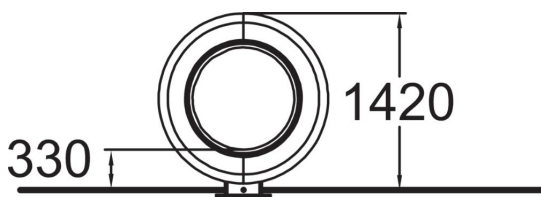

Volttikone on aivan uudenlainen karuselli jossa pään saa taatusti pyörälle! Volttikoneeseen mennään istumaan renkaan sisälle ja toiset pyörittävät sitä ympäri. Volttikone on pienten rämäpäiden ykkössuosikki! Sen jännittävä ulkomuoto on omiaan rekvisiitaksi myös erilaisille mielikuvitusleikeille. Saatavana vain pintaperusteisena.

Ikäryhmä	6+
Käyttäjien määrä	3
Tuotteen pituus, mm	1370
Tuotteen leveys, mm	560
Tuotteen korkeus, mm	1420
Turva-alue, m ²	14.4
Tilantarve korkeus, mm	1800
Max.putoamiskorkeus, mm	1000
Turvallisuustiedot	EN 1176-1 TÜV
Asennusaika (1 hlö), h	4
Perustusvaihtoehdot	Pintaperustus
Metalliosien väri	