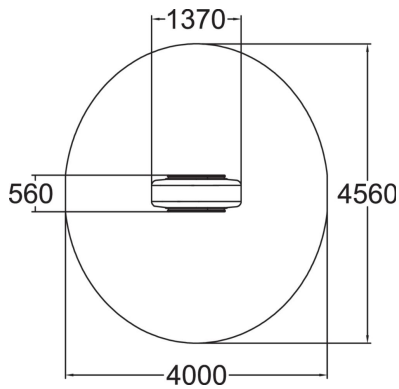

Volttikone on aivan uudenlainen karuselli jossa pään saa taatusti pyörälle! Volttikoneeseen mennään istumaan renkaan sisälle ja toiset pyörittävät sitä ympäri. Volttikone on pienten rämäpäiden ykkössuosikki! Sen jännittävä ulkomuoto on omiaan rekvisiitaksi myös erilaisille mielikuvitusleikeille. Saatavana vain pintaperusteisena.

Ikäryhmä	6+
Käyttäjien määrä	3
Tuotteen pituus, mm	1370
Tuotteen leveys, mm	560
Tuotteen korkeus, mm	1420
Turva-alue, m ²	14.4
Tilantarve korkeus, mm	1800
Max.putoamiskorkeus, mm	1000
Turvallisuustiedot	EN 1176-1 TÜV
Asennusaika (1 hlö), h	4
Perustusvaihtoehdot	surface_mounting
Metalliosat	