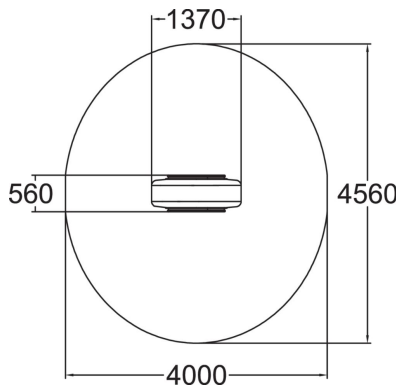

Volttikone on aivan uudenlainen karuselli jossa pään saa taatusti pyörälle! Volttikoneeseen mennään istumaan renkaan sisälle ja toiset pyörittävät sitä ympäri. Volttikone on pienten rämäpäiden ykkössuosikki! Sen jännittävä ulkomuoto on omiaan rekvisiitaksi myös erilaisille mielikuvitusleikeille. Saatavana vain pintaperusteisena.

Ikäryhmä	6+
Käyttäjien määrä	3
Tuotteen pituus, mm	1370
Tuotteen leveys, mm	560
Tuotteen korkeus, mm	1420
Turva-alue, m <sup>2</sup>	14.4
Tilantarve korkeus, mm	1800
Max.putoamiskorkeus, mm	1000
Turvallisuustiedot	EN 1176-1 TÜV
Asennusaika (1 hlö), h	4
Perustusvaihtoehdot	surface_mounting
Metalliosat	