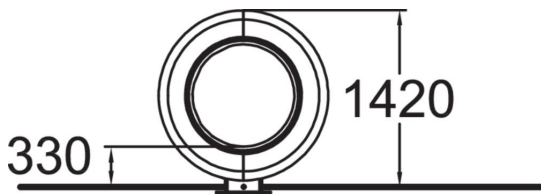

Volttikone on aivan uudenlainen karuselli jossa pään saa taatusti pyörälle! Volttikoneeseen mennään istumaan renkaan sisälle ja toiset pyörittävät sitä ympäri. Volttikone on pienten rämäpäiden ykkössuosikki! Sen jännittävä ulkomuoto on omiaan rekvisiitaksi myös erilaisille mielikuvitusleikeille. Saatavana vain pintaperusteisena.

Ikäryhmä	6+
Käyttäjien määrä	3
Tuotteen pituus, mm	1370
Tuotteen leveys, mm	560
Tuotteen korkeus, mm	1420
Turva-alue, m ²	14.4
Tilantarve korkeus, mm	1800
Max.putoamiskorkeus, mm	1000
Turvallisuustiedot	EN 1176-1 TÜV
Asennusaika (1 hlö), h	4
Perustusvaihtoehdot	surface_mounting
Metalliosat	