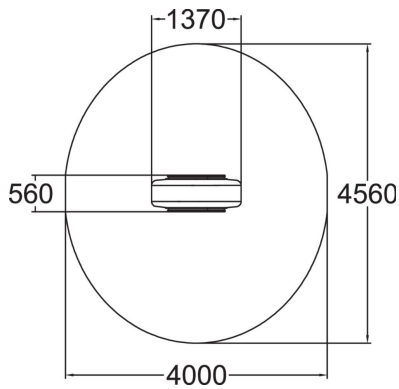

Volttikone on aivan uudenlainen karuselli jossa pään saa taatusti pyörälle! Volttikoneeseen mennään istumaan renkaan sisälle ja toiset pyörittävät sitä ympäri. Volttikone on pienten rämäpäiden ykkössuosikki! Sen jännittävä ulkomuoto on omiaan rekvisiitaksi myös erilaisille mielikuvitusleikeille. Saatavana vain pintaperusteisena.

Ikäryhmä	6+
Käyttäjien määrä	3
Tuotteen pituus, mm	1370
Tuotteen leveys, mm	560
Tuotteen korkeus, mm	1420
Turva-alue, m ²	14.4
Tilantarve korkeus, mm	1800
Max.putoamiskorkeus, mm	1000
Turvallisuustiedot	EN 1176-1 TÜV
Asennusaika (1 hlö), h	4
Perustusvaihtoehdot	surface_mounting
Metalliosien väri	