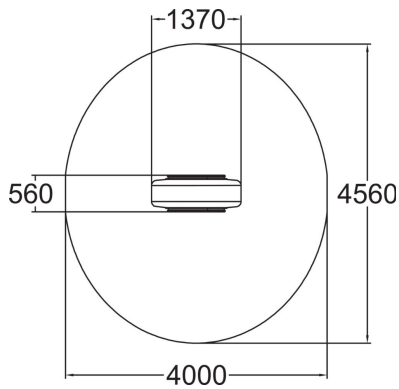

Volttikone on aivan uudenlainen karuselli jossa pään saa taatusti pyörälle! Volttikoneeseen mennään istumaan renkaan sisälle ja toiset pyörittävät sitä ympäri. Volttikone on pienten rämäpäiden ykkössuosikki! Sen jännittävä ulkomuoto on omiaan rekvisiitaksi myös erilaisille mielikuvitusleikeille. Saatavana vain pintaperusteisena.

Ikäryhmä	6+
Käyttäjien määrä	3
Tuotteen pituus, mm	1370
Tuotteen leveys, mm	560
Tuotteen korkeus, mm	1420
Turva-alue, m ²	14.4
Tilantarve korkeus, mm	1800
Max.putoamiskorkeus, mm	1000
Turvallisuustiedot	EN 1176-1 TÜV
Asennusaika (1 hlö), h	4
Perustusvaihtoehdot	Pintaperustus
Metalliosien väri	