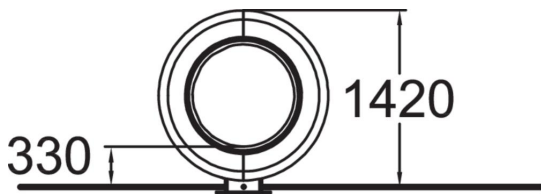

Volttikone on aivan uudenlainen karuselli jossa pään saa taatusti pyörälle! Volttikoneeseen mennään istumaan renkaan sisälle ja toiset pyörittävät sitä ympäri. Volttikone on pienten rämäpäiden ykkössuosikki! Sen jännittävä ulkomuoto on omiaan rekvisiitaksi myös erilaisille mielikuvitusleikeille. Saatavana vain pintaperusteisena.

Ikäryhmä	6+
Käyttäjien määrä	3
Tuotteen pituus, mm	1370
Tuotteen leveys, mm	560
Tuotteen korkeus, mm	1420
Turva-alue, m ²	14.4
Tilantarve korkeus, mm	1800
Max.putoamiskorkeus, mm	1000
Turvallisuustiedot	EN 1176-1 TÜV
Asennusaika (1 hlö), h	4
Perustusvaihtoehdot	surface_mounting
Metalliosien väri	