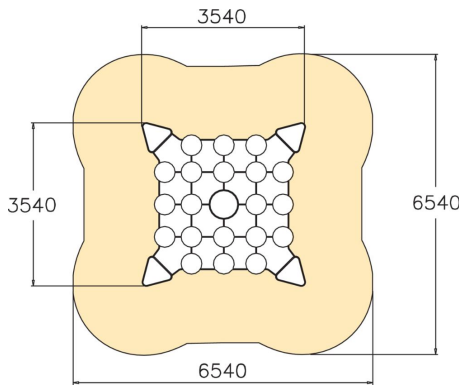

Aallokko on superhauska ja jännittävä tasapainoiluväline, jossa leikkijöiden liikkua napilta toiselle muodostuu välineeseen aaltomainen liike! Neljän kiinteän kulmatolpan välissä on 20 sinistä kumiaskelmaa, ripustettuna köysien varaan n. 150 mm maavaralla. Välineen keskellä on isompi, pyöreä taso joka on asennettu jousen päälle. Kaikki kulmat, tasot ja askelmat on päällystetty pehmeällä valetulla kumirouheella ja ne ovat kiinni toisissaan verkkorakenteessa. Aallokko sopii hyvin myös sisätiloihin.

Ikäryhmä	4+
Käyttäjien määrä	5
Tuotteen pituus, mm	3540
Tuotteen leveys, mm	3540
Tuotteen korkeus, mm	600
Turva-alue, m ²	38.3
Putoamistila, m ²	38.3
Tilantarve korkeus, mm	2350
Max.putoamiskorkeus, mm	1000
Turvallisuustiedot	EN 1176-1 TÜV
Asennusaika (1 hlö), h	12
Perustusvaihtoehdot	deep_mounting surface_mounting