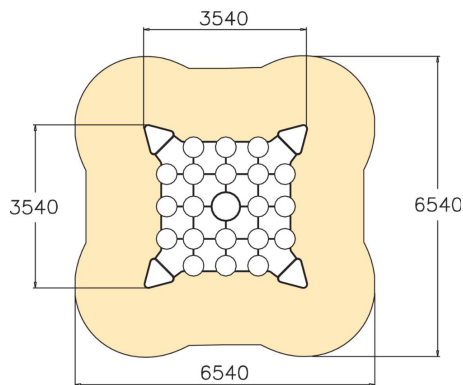

Aallokko on superhauska ja jännittävä tasapainoiluväline, jossa leikkijöiden liikkua napilta toiselle muodostuu välineeseen aaltomainen liike! Neljän kiinteän kulmatolpan välissä on 20 sinistä kumiaskelmaa, ripustettuna köysien varaan n. 150 mm maavaralla. Välineen keskellä on isompi, pyöreä taso joka on asennettu jousen päälle. Kaikki kulmat, tasot ja askelmat on päällystetty pehmeällä valetulla kumirouheella ja ne ovat kiinni toisissaan verkkorakenteessa. Aallokko sopii hyvin myös sisätiloihin.

Ikäryhmä	4+
Käyttäjien määrä	5
Tuotteen pituus, mm	3540
Tuotteen leveys, mm	3540
Tuotteen korkeus, mm	600
Turva-alue, m ²	38.3
Putoamistila, m ²	38.3
Tilantarve korkeus, mm	2350
Max.putoamiskorkeus, mm	1000
Turvallisuustiedot	EN 1176-1 TÜV
Asennusaika (1 hlö), h	12
Perustusvaihtoehdot	deep_mounting surface_mounting