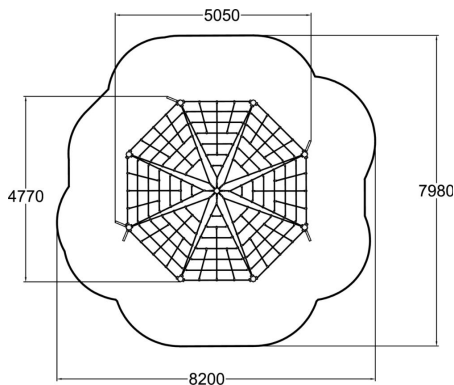

Koulupihojen ja puistojen suosikkituote on tässä! Keijusirkus on kaunis ja inklusiivinen nature play –tuote, jossa voidaan liikkua ja kiipeillä eri tasoille sijoitetuilla köysiverkoilla. Sen tasoilla voi myöskin vain loikoilla aivan kuin riippumatossa. Kaksi verkosta on punottu tiheämmäksi, joka mahdollistaa myös liikuntarajoitteisen osallistumisen yhteiseen leikkiin ja lepäämiseen leikin lomassa. Tuotteen kahdeksan verkkoa lähtevät keskitolpasta yhdestä tasokorkeudesta, mutta leveät reunat on asennettu neljälle eri tasolle, 350-1550 mm välillä. Neljään tolppaan on ”kasvanut” myös oksia, joita hyödyntämällä leikki on vielä hauskempaa.

Ikäryhmä	3+
Käyttäjien määrä	28
Tuotteen pituus, mm	5050
Tuotteen leveys, mm	4770
Tuotteen korkeus, mm	2700
Turva-alue, m ²	52.4
Putoamistila, m ²	52.4
Tilantarve korkeus, mm	3630
Max.putoamiskorkeus, mm	1760
Turvallisuustiedot	EN 1176-1 TÜV
Asennusaika (1 hlö), h	8
Perustusvaihtoehdot	Syväperustus Pintaperustus