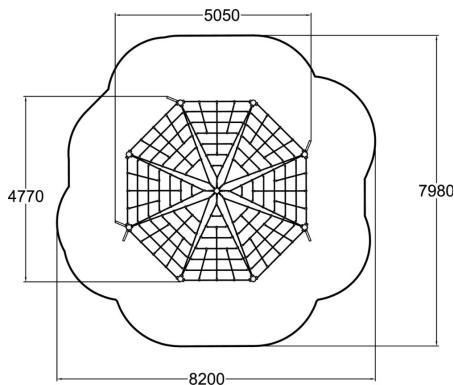

Koulupihojen ja puistojen suosikkituote on tässä! Keijusirkus on kaunis ja inklusiivinen nature play –tuote, jossa voidaan liikkua ja kiipeillä eri tasoille sijoitetuilla köysiverkoilla. Sen tasoilla voi myöskin vain loikoilla aivan kuin riippumatossa. Kaksi verkosta on punottu tiheämmäksi, joka mahdollistaa myös liikuntarajoitteisen osallistumisen yhteiseen leikkiin ja lepäämiseen leikin lomassa. Tuotteen kahdeksan verkkoa lähtevät keskitolpasta yhdestä tasokorkeudesta, mutta leveät reunat on asennettu neljälle eri tasolle, 350-1550 mm välillä. Neljään tolppaan on "kasvanut" myös oksia, joita hyödyntämällä leikki on vielä hauskeempaa.

Ikäryhmä	3+
Käyttäjien määrä	28
Tuotteen pituus, mm	5050
Tuotteen leveys, mm	4770
Tuotteen korkeus, mm	2700
Turva-alue, m <sup>2</sup>	52.4
Putoamistila, m <sup>2</sup>	52.4
Tilantarve korkeus, mm	3630
Max.putoamiskorkeus, mm	1760
Turvallisuustiedot	EN 1176-1 TÜV
Asennusaika (1 hlö), h	8
Perustusvaihtoehdot	deep_mounting
Puuosat	
Köydet	