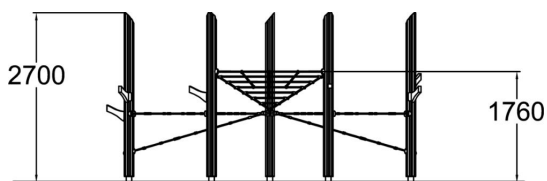

Koulupihojen ja puistojen suosikkituote on tässä! Keijusirkus on kaunis ja inklusiivinen nature play –tuote, jossa voidaan liikkua ja kiipeillä eri tasoille sijoitetuilla köysiverkoilla. Sen tasoilla voi myöskin vain loikoilla aivan kuin riippumatossa. Kaksi verkosta on punottu tiheämmäksi, joka mahdollistaa myös liikuntarajoitteisen osallistumisen yhteiseen leikkiin ja lepäämiseen leikin lomassa. Tuotteen kahdeksan verkkoa lähtevät keskitolpasta yhdestä tasokorkeudesta, mutta leveät reunat on asennettu neljälle eri tasolle, 350-1550 mm välillä. Neljään tolppaan on ”kasvanut” myös oksia, joita hyödyntämällä leikki on vielä hauskempaa.

Ikäryhmä	3+
Käyttäjien määrä	28
Tuotteen pituus, mm	5050
Tuotteen leveys, mm	4770
Tuotteen korkeus, mm	2700
Turva-alue, m ²	52.4
Putoamistila, m ²	52.4
Tilantarve korkeus, mm	3630
Max.putoamiskorkeus, mm	1760
Turvallisuustiedot	EN 1176-1 TÜV
Asennusaika (1 hlö), h	8
Perustusvaihtoehdot	Syväperustus Pintaperustus