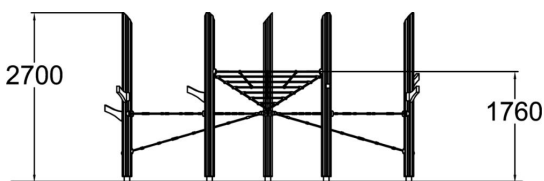

Koulupihojen ja puistojen suosikkituote on tässä! Keijusirkus on kaunis ja inklusiivinen nature play –tuote, jossa voidaan liikkua ja kiipeillä eri tasoille sijoitetuilla köysiverkoilla. Sen tasoilla voi myöskin vain loikoilla aivan kuin riippumatossa. Kaksi verkosta on punottu tiheämmäksi, joka mahdollistaa myös liikuntarajoitteisen osallistumisen yhteiseen leikkiin ja lepäämiseen leikin lomassa. Tuotteen kahdeksan verkkoa lähtevät keskitolpasta yhdestä tasokorkeudesta, mutta leveät reunat on asennettu neljälle eri tasolle, 350-1550 mm välillä. Neljään tolppaan on "kasvanut" myös oksia, joita hyödyntämällä leikki on vielä hauskeempaa.

Ikäryhmä	3+
Käyttäjien määrä	28
Tuotteen pituus, mm	5050
Tuotteen leveys, mm	4770
Tuotteen korkeus, mm	2700
Turva-alue, m <sup>2</sup>	52.4
Putoamistila, m <sup>2</sup>	52.4
Tilantarve korkeus, mm	3630
Max.putoamiskorkeus, mm	1760
Turvallisuustiedot	EN 1176-1 TÜV
Asennusaika (1 hlö), h	8
Perustusvaihtoehdot	deep_mounting
Puuosat	
Köydet	