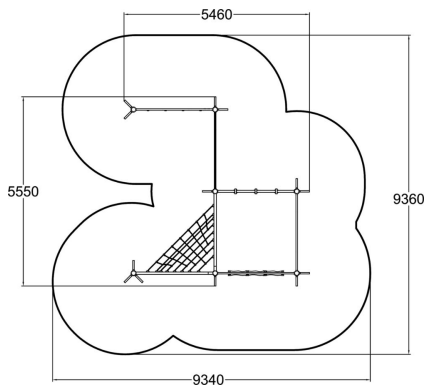

3050 mm korkea kiipeilyväline jossa on seitsemän kiipeilypuuta, kaksi pystysuoraa kiipeilyverkkoa ja yksi kalteva kiipeilyverkko. Kiipeilymetsässä voidaan kiipeillä laidasta laitaan. Kiipeilemään sopii yhtä aikaa suuri joukko lapsia lisäten leikin sosiaalisuutta. Maahisen kiipeilymetsä tarjoaa monenlaisia kiipeilymahdollisuuksia, jotka kehittävät lasten liikunnallisuutta ja motorisia taitoja. Kiipeilyvälineen miellyttävä, luonnonmukainen köysimateriaali sekä hauska muotoilu tarjoavat kiipeilyyn ja roikkumiseen täysin uusia haasteita. Verkot ovat eri suuntiin vinoja tai kierteellä, erikokoisin aukoin, eri korkeuksilla; aivan kuin luonto meidän ympärillämme.

Ikäryhmä	4+
Käyttäjien määrä	12
Tuotteen pituus, mm	5460
Tuotteen leveys, mm	5550
Tuotteen korkeus, mm	3050
Turva-alue, m ²	69.9
Putoamistila, m ²	69.9
Tilantarve korkeus, mm	3050
Max.putoamiskorkeus, mm	2600
Turvallisuustiedot	EN 1176-1 TÜV
Asennusaika (1 hlö), h	16
Perustusvaihtoehdot	Syväperustus Pintaperustus
Puosien väri	
Metalliosien väri	