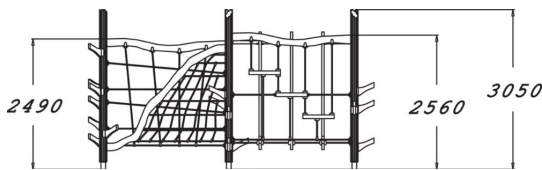

3050 mm korkea kiipeilyväline jossa on seitsemän kiipeilypuuta, kaksi pystysuoraa kiipeilyverkkoa ja yksi kalteva kiipeilyverkko. Kiipeilymetsässä voidaan kiipeillä laidasta laitaan. Kiipeilemään sopii yhtä aikaa suuri joukko lapsia lisäten leikin sosiaalisuutta. Maahisen kiipeilymetsä tarjoaa monenlaisia kiipeilymahdollisuuksia, jotka kehittävät lasten liikunnallisuutta ja motorisia taitoja. Kiipeilyvälineen miellyttävä, luonnonmukainen köysimateriaali sekä hauska muotoilu tarjoavat kiipeilyyn ja roikkumiseen täysin uusia haasteita. Verkot ovat eri suuntiin vinoja tai kierteellä, erikokoisin aukoin, eri korkeuksilla; aivan kuin luonto meidän ympärillämme.

Ikäryhmä	4+
Käyttäjien määrä	12
Tuotteen pituus, mm	5460
Tuotteen leveys, mm	5550
Tuotteen korkeus, mm	3050
Turva-alue, m ²	69.9
Putoamistila, m ²	69.9
Tilantarve korkeus, mm	3050
Max.putoamiskorkeus, mm	2600
Turvallisuustiedot	EN 1176-1 TÜV
Asennusaika (1 hlö), h	16
Perustusvaihtoehdot	Syväperustus Pintaperustus
Puosien väri	
Metalliosien väri	