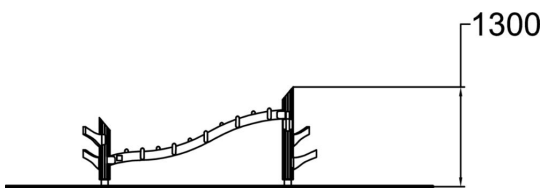

Jätinkampa on tasapainorata, joka on mahdollista sijoittaa reitille eri tavoin; asettaen alkupisteeksi joko korkeamman tai matalamman päädyn. Tuote soveltuu erinomaisesti esim. koulunpihan liikuntaan ja karkeamotoristen taitojen kehittämiseen, mutta myös vaihtoehtona perinteisille pihapenkeille. Väline houkuttaa istumaan ja viettämään aikaa kavereiden kanssa, mutta sen parissa tulee myös liikkua aivan huomaamattaan. Jätinkampa on yli kolmimetrinen tasapainorata, jonka aallonmuotoisessa puomissa on kymmenen oksaa. Puomia kannattelee kaksi tolppaa. Pidemmässä tolpassa on kolme "oksa" ja lyhyemmässä kaksi.

Ikäryhmä	5+
Käyttäjien määrä	5
Tuotteen pituus, mm	3060
Tuotteen leveys, mm	660
Tuotteen korkeus, mm	1300
Turva-alue, m ²	18.4
Putoamistila, m ²	19.1
Tilantarve korkeus, mm	2400
Max.putoamiskorkeus, mm	900
Turvallisuustiedot	EN 1176-1:2008
Asennusaika (1 hlö), h	2
Perustusvaihtoehdot	deep_mounting
Puuosat	
Köydet	