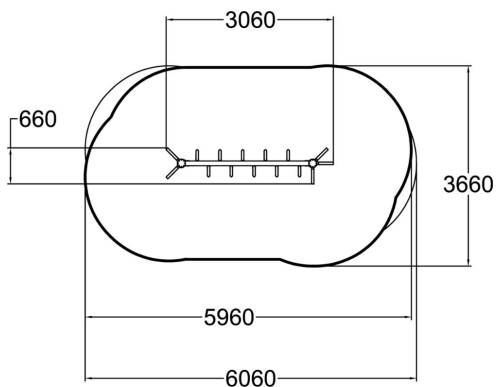

Jätinkampa on tasapainorata, joka on mahdollista sijoittaa reitille eri tavoin; asettaen alkupisteeksi joko korkeamman tai matalamman päädyn. Tuote soveltuu erinomaisesti esim. koulunpihan liikuntaan ja karkeamotoristen taitojen kehittämiseen, mutta myös vaihtoehtona perinteisille pihapenkeille. Väline houkuttaa istumaan ja viettämään aikaa kavereiden kanssa, mutta sen parissa tulee myös liikkua aivan huomaamattaan. Jätinkampa on yli kolmimetrinen tasapainorata, jonka aallonmuotoisessa puomissa on kymmenen oksaa. Puomia kannattelee kaksi tolppaa. Pidemmässä tolpassa on kolme "oksa" ja lyhyemmässä kaksi.

Ikäryhmä	5+
Käyttäjien määrä	5
Tuotteen pituus, mm	3060
Tuotteen leveys, mm	660
Tuotteen korkeus, mm	1300
Turva-alue, m ²	18.4
Putoamistila, m ²	19.1
Tilantarve korkeus, mm	2400
Max.putoamiskorkeus, mm	900
Turvallisuustiedot	EN 1176-1:2008
Asennusaika (1 hlö), h	2
Perustusvaihtoehdot	deep_mounting
Puuosat	
Köydet	