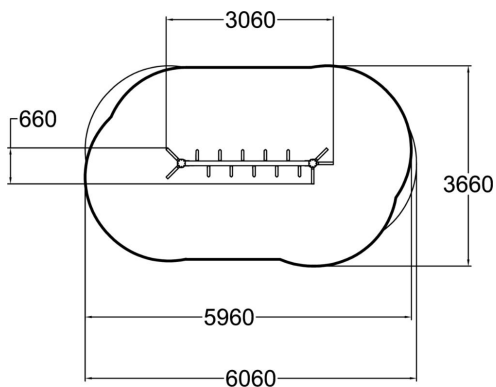

Jätinkampa on tasapainorata, joka on mahdollista sijoittaa reitille eri tavoin; asettaen alkupisteeksi joko korkeamman tai matalamman päädyn. Tuote soveltuu erinomaisesti esim. koulunpihan liikuntaan ja karkeamotoristen taitojen kehittämiseen, mutta myös vaihtoehtona perinteisille pihapenkeille. Väline houkuttaa istumaan ja viettämään aikaa kavereiden kanssa, mutta sen parissa tulee myös liikuttua aivan huomaamattaan. Jätinkampa on yli kolmimetrinen tasapainorata, jonka aallonmuotoisessa puomissa on kymmenen oksaa. Puomia kannattelee kaksi tolppaa. Pidemmässä tolpassa on kolme "oksa" ja lyhyemmässä kaksi.

Ikäryhmä	5+
Käyttäjien määrä	5
Tuotteen pituus, mm	3060
Tuotteen leveys, mm	660
Tuotteen korkeus, mm	1300
Turva-alue, m ²	18.4
Putoamistila, m ²	19.1
Tilantarve korkeus, mm	2400
Max.putoamiskorkeus, mm	900
Turvallisuustiedot	EN 1176-1:2008
Asennusaika (1 hlö), h	2
Puuosat	
Köydet	