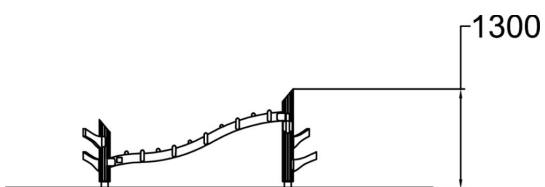

Jätinkampa on tasapainorata, joka on mahdollista sijoittaa reitille eri tavoin; asettaen alkupisteeksi joko korkeamman tai matalamman päädyn. Tuote soveltuu erinomaisesti esim. koulunpihan liikuntaan ja karkeamotoristen taitojen kehittämiseen, mutta myös vaihtoehtona perinteisille pihapenkeille. Väline houkuttaa istumaan ja viettämään aikaa kavereiden kanssa, mutta sen parissa tulee myös liikuttua aivan huomaamattaan. Jätinkampa on yli kolmimetrinen tasapainorata, jonka aallonmuotoisessa puomissa on kymmenen oksaa. Puomia kannattelee kaksi tolppaa. Pidemmässä tolpassa on kolme "oksa" ja lyhyemmässä kaksi.

Ikäryhmä	5+
Käyttäjien määrä	5
Tuotteen pituus, mm	3060
Tuotteen leveys, mm	660
Tuotteen korkeus, mm	1300
Turva-alue, m ²	18.4
Putoamistila, m ²	19.1
Tilantarve korkeus, mm	2400
Max.putoamiskorkeus, mm	900
Turvallisuustiedot	EN 1176-1:2008
Asennusaika (1 hlö), h	2
Puuosat	
Köydet	