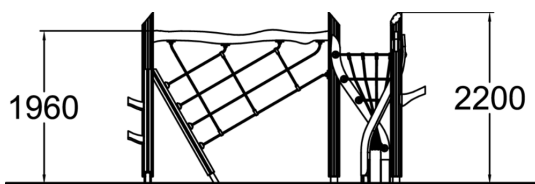

## Peikon kiipeilyreitti

2250 mm korkea kiipeilyväline jossa yksi kolmionmuotoinen kiipeilyverkko ja yksi vino kiipeilyverkko, sekä tukipuut joissa kuusi kiipeilyoksa.

Kiipeilyvälineessä voidaan kiipeillä laidasta laitaan. Kiipeilyvälineen miellyttävä, luonnonmukainen köysimateriaali sekä hauska muotoilu tarjoavat kiipeilyyn ja roikkumiseen täysin uusia haasteita. Verkot ovat eri suuntiin vinoja tai kierteellä, erikokoisin aukoin, eri korkeuksilla; aivan kuin luonto meidän ympärillämme. Peikon kiipeilyreitti on joka suunnasta erilainen ja tarjoaa sen myötä lukemattomia erilaisia leikkimahdollisuuksia.

Ikäryhmä	4+
Käyttäjien määrä	5
Tuotteen pituus, mm	3830
Tuotteen leveys, mm	3150
Tuotteen korkeus, mm	2250
Turva-alue, m <sup>2</sup>	30.8
Putoamistila, m <sup>2</sup>	32.5
Tilantarve korkeus, mm	3460
Max.putoamiskorkeus, mm	1960
Turvallisuustiedot	EN 1176-1 TÜV
Asennusaika (1 hlö), h	6
Perustusvaihtoehdot	deep_mounting
Puuosat	
Metalliosat	