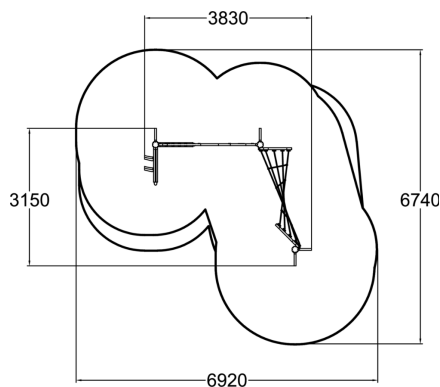

## Peikon kiipeilyreitti

2250 mm korkea kiipeilyväline jossa yksi kolmionmuotoinen kiipeilyverkko ja yksi vino kiipeilyverkko, sekä tukipuut joissa kuusi kiipeilyoksa.

Kiipeilyvälineessä voidaan kiipeillä laidasta laitaan. Kiipeilyvälineen miellyttävä, luonnonmukainen köysimateriaali sekä hauska muotoilu tarjoavat kiipeilyyn ja roikkumiseen täysin uusia haasteita. Verkot ovat eri suuntiin vinoja tai kierteellä, erikokoisin aukoin, eri korkeuksilla; aivan kuin luonto meidän ympärillämme. Peikon kiipeilyreitti on joka suunnasta erilainen ja tarjoaa sen myötä lukemattomia erilaisia leikkimahdollisuuksia.

Ikäryhmä	4+
Käyttäjien määrä	5
Tuotteen pituus, mm	3830
Tuotteen leveys, mm	3150
Tuotteen korkeus, mm	2250
Turva-alue, m <sup>2</sup>	30.8
Putoamistila, m <sup>2</sup>	32.5
Tilantarve korkeus, mm	3460
Max.putoamiskorkeus, mm	1960
Turvallisuustiedot	EN 1176-1 TÜV
Asennusaika (1 hlö), h	6
Perustusvaihtoehdot	deep_mounting
Puuosat	
Metalliosat	