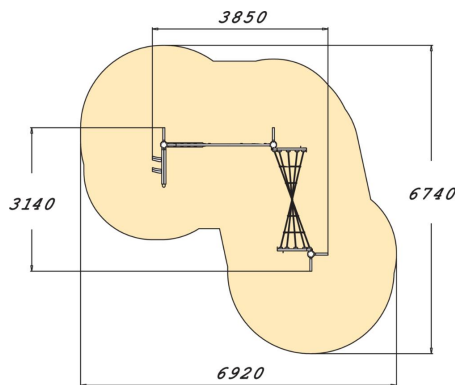

## Peikon kiipeilyreitti

2250 mm korkea kiipeilyväline jossa yksi kolmionmuotoinen kiipeilyverkko ja yksi vino kiipeilyverkko, sekä tukipuut joissa kuusi kiipeilyoksa. Kiipeilyvälineessä voidaan kiipeillä laidasta laitaan. Kiipeilyvälineen miellyttävä, luonnonmukainen köysimateriaali sekä hauska muotoilu tarjoavat kiipeilyyn ja roikkumiseen täysin uusia haasteita. Verkot ovat eri suuntiin vinoja tai kierteellä, erikokoisin aukoin, eri korkeuksilla; aivan kuin luonto meidän ympärillämme. Peikon kiipeilyreitti on joka suunnasta erilainen ja tarjoaa sen myötä lukemattomia erilaisia leikkimahdollisuuksia.

Ikäryhmä	4+
Käyttäjien määrä	5
Tuotteen pituus, mm	3830
Tuotteen leveys, mm	3140
Tuotteen korkeus, mm	2250
Turva-alue, m <sup>2</sup>	30.7
Putoamistila, m <sup>2</sup>	32.6
Tilantarve korkeus, mm	3460
Max.putoamiskorkeus, mm	1960
Turvallisuustiedot	EN 1176-1 TÜV
Asennusaika (1 hlö), h	6
Perustusvaihtoehdot	Syväperustus Pintaperustus
Puosien väri	
Metalliosien väri	