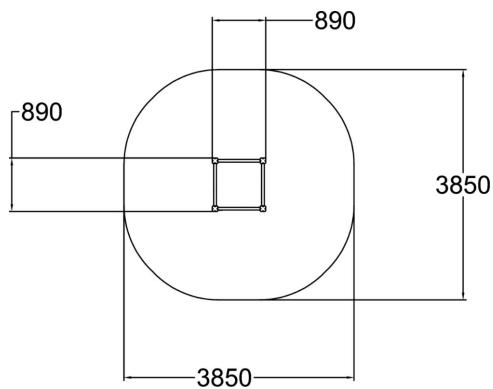

Tuotteen pituus, mm	890
Tuotteen leveys, mm	890
Tuotteen korkeus, mm	320
Putoamistila, m ²	12.6
Tilantarve korkeus, mm	1000
Max.putoamiskorkeus, mm	260
Puuosien väri	