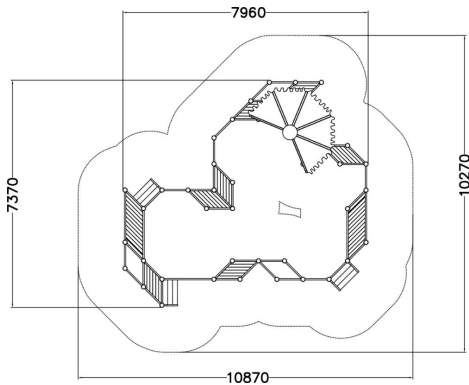

Mojave hiekkapuutarha

Flora-sarjassa on kaksi upeaa hiekkaleikki- ja oleskelualueita, suurempi Mojave ja pienempi Atacama. Tässä pienten leikkijöiden paratiisissa hiekkalaatikkaa ympäröivät lukuisat tasot ja portaat. Ne toimivat osana leikkiä, ja jopa pieninä esiintymislavoina! Tasoilta on helppo palauttaa mahdollinen laatikosta kulkeutuva hiekka takaisin leikkijöille. Istutusaltaita voi hyödyntää monipuolisesti erilaisiin istutuksiin. Kaunis katos tarjoaa suojaa sateelta ja paisteelta. Modulaarisen rakenteen ansiosta tuote on myös mahdollista räätälöidä toiveidesi mukaan MyDesign -palvelumme kautta.

Ikäryhmä	1+
Tuotteen pituus, mm	7960
Tuotteen leveys, mm	7370
Tuotteen korkeus, mm	2550
Putoamistila, m ²	84
Tilantarve korkeus, mm	2550
Max.putoamiskorkeus, mm	470
Asennusaika (1 hlö), h	22
Perustusvaihtoehdot	deep_mounting
Puuosat	