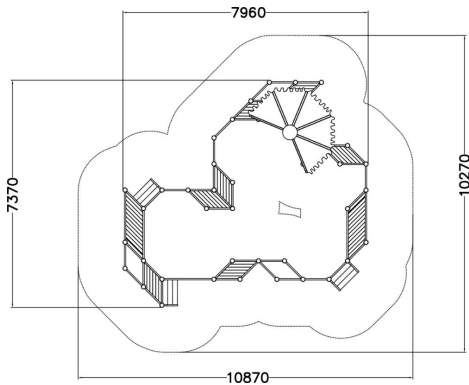

## Mojave hiekkapuutarha

Flora-sarjassa on kaksi upeaa hiekkaleikki- ja oleskelualueita, suurempi Mojave ja pienempi Atacama. Tässä pienten leikkijöiden paratiisissa hiekkalaatikkoa ympäröivät lukuisat tasot ja portaat. Ne toimivat osana leikkiä, ja jopa pieninä esiintymislavoina! Tasoilta on helppo palauttaa mahdollinen laatikosta kulkeutuva hiekka takaisin leikkijöille. Istutusaltaita voi hyödyntää monipuolisesti erilaisiin istutuksiin. Kaunis katos tarjoaa suojaa sateelta ja paisteelta. Modulaarisen rakenteen ansiosta tuote on myös mahdollista räätälöidä toiveidesi mukaan MyDesign -palvelumme kautta.

Ikäryhmä	1+
Tuotteen pituus, mm	7960
Tuotteen leveys, mm	7370
Tuotteen korkeus, mm	2550
Putoamistila, m <sup>2</sup>	84
Tilantarve korkeus, mm	2550
Max.putoamiskorkeus, mm	470
Asennusaika (1 hlö), h	22
Perustusvaihtoehdot	deep_mounting
Puuosat	