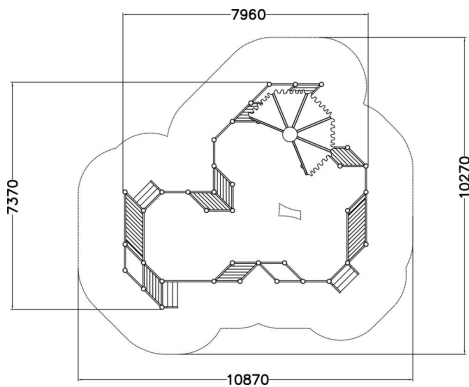

Mojave hiekkapuutarha

Flora-sarjassa on kaksi upeaa hiekkaleikki- ja oleskelualueita, suurempi Mojave ja pienempi Atacama. Tässä pienten leikkijöiden paratiisissa hiekkalaatikkoa ympäröivät lukuisat tasot ja portaat. Ne toimivat osana leikkiä, ja jopa pieninä esiintymislavoina! Tasoilta on helppo palauttaa mahdollinen laatikosta kulkeutuva hiekka takaisin leikkijöille. Istutusaltaita voi hyödyntää monipuolisesti erilaisiin istutuksiin. Kaunis katos tarjoaa suojaa sateelta ja paisteelta. Modulaarisen rakenteen ansiosta tuote on myös mahdollista räätälöidä toiveidesi mukaan MyDesign –palvelumme kautta.

Ikäryhmä	1+
Tuotteen pituus, mm	7960
Tuotteen leveys, mm	7370
Tuotteen korkeus, mm	2550
Putoamistila, m ²	84
Tilantarve korkeus, mm	2550
Max.putoamiskorkeus, mm	470
Asennusaika (1 hlö), h	22