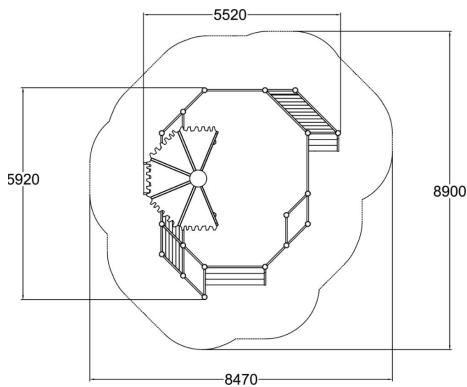

# Atacama hiekkapuutarha

Flora-sarjan ihastuttava hiekkaleikki- ja oleskelualue on pienten leikkijöiden paratiisi! Hiekkalaatikkaa ympäröivät tasot ja portaat toimivat osana leikkiä, ja jopa pieninä esiintymislavoina! Niiltä on helppo palauttaa mahdollinen laatikosta kulkeutuva hiekka takaisin leikkijöille. Istutusaltaita voi hyödyntää monipuolisesti joko perinteisiin istutuksiin tai vaikka minipuutarhojen luomiseen päiväkodin pihalla. Kaunis katos tarjoaa suojaa sateelta ja paisteelta. Modulaarisen rakenteen ansiosta tuote on myös mahdollista räätälöidä toiveidesi mukaan MyDesign –palvelumme kautta.

Ikäryhmä	1+
Tuotteen pituus, mm	5520
Tuotteen leveys, mm	5920
Tuotteen korkeus, mm	2550
Putoamistila, m <sup>2</sup>	56.7
Tilantarve korkeus, mm	2550
Max.putoamiskorkeus, mm	470
Asennusaika (1 hlö), h	18
Perustusvaihtoehdot	deep_mounting
Puuosat	
Seinien ja HPL osien väri	