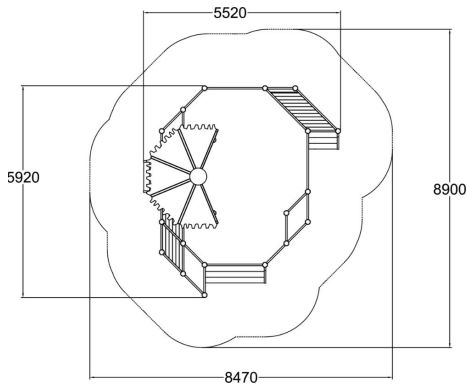

Atacama hiekkapuutarha

Flora-sarjan ihastuttava hiekkaleikki- ja oleskelualue on pienten leikkijöiden paratiisi! Hiekkalaatikkoa ympäröivät tasot ja portaat toimivat osana leikkiä, ja jopa pieninä esiintymislavoina! Niiltä on helppo palauttaa mahdollinen laatikosta kulkeutuva hiekka takaisin leikkijöille. Istutusaltaita voi hyödyntää monipuolisesti joko perinteisiin istutuksiin tai vaikka minipuutarhojen luomiseen päiväkodin pihalla. Kaunis katos tarjoaa suojaa sateelta ja paisteelta. Modulaarisen rakenteen ansiosta tuote on myös mahdollista räätälöidä toiveidesi mukaan MyDesign –palvelumme kautta.

| | |
|------------------------------|------|
| Ikäryhmä | 1+ |
| Tuotteen pituus, mm | 5520 |
| Tuotteen leveys, mm | 5920 |
| Tuotteen korkeus, mm | 2550 |
| Putoamistila, m ² | 56.7 |
| Tilantarve korkeus, mm | 2550 |
| Max.putoamiskorkeus, mm | 470 |
| Asennusaika (1 hlö), h | 18 |
| Puuosien väri | |
| Seinien ja HPL osien väri | |