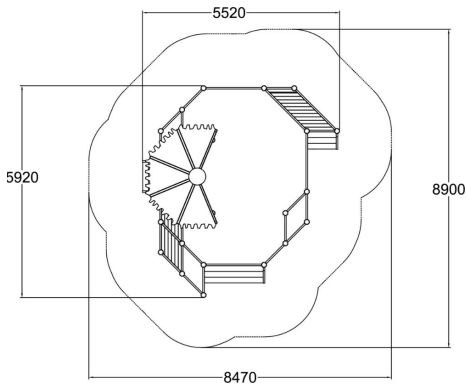

Atacama hiekkapuutarha

Flora-sarjan ihastuttava hiekkaleikki- ja oleskelualue on pienten leikkijöiden paratiisi! Hiekkalaatikkoa ympäröivät tasot ja portaat toimivat osana leikkiä, ja jopa pieninä esiintymislavoina! Niiltä on helppo palauttaa mahdollinen laatikosta kulkeutuva hiekka takaisin leikkijöille. Istutusaltaita voi hyödyntää monipuolisesti joko perinteisiin istutuksiin tai vaikka minipuutarhojen luomiseen päiväkodin pihalla. Kaunis katos tarjoaa suojaa sateelta ja paisteelta. Modulaarisen rakenteen ansiosta tuote on myös mahdollista räätälöidä toiveidesi mukaan MyDesign –palvelumme kautta.

Ikäryhmä	1+
Tuotteen pituus, mm	5520
Tuotteen leveys, mm	5920
Tuotteen korkeus, mm	2550
Putoamistila, m ²	56.7
Tilantarve korkeus, mm	2550
Max.putoamiskorkeus, mm	470
Asennusaika (1 hlö), h	18
Puuosat	
Seinien ja HPL osien väri	