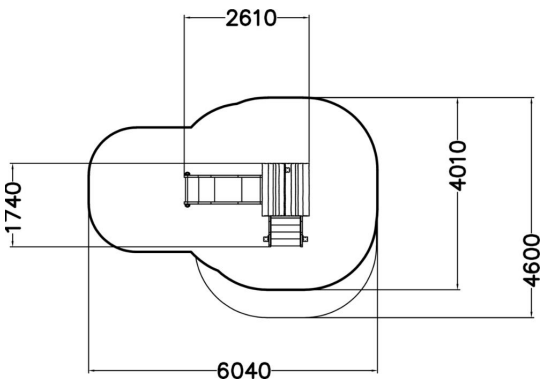

-  Dynaamiset
2
-  Kohtauspaikat
1
-  Leikkipaneelit
1
-  Katot
1
-  Liu'ut
1
-  Tornit
1

Keijumäen matalalle sijoitettu alin porras ja loivat askelmat rohkaisevat jo yksivuotiaista lasta kiipeämään ylös. Mökin lehtikoristeisesta kurkistusikkunasta voi katsella maisemia ja lopuksi laskea alas hauska liukumäestä. Mökin kahdesta seinästä toinen on aitaseinä, ja korkeassa lautaseinässä on ikkuna-aukko, joten lapsen valvonta välineessä on helppoa. Korkea lautaseinä tarjoaa hauskan, mutta vaivattomasti valvottavan leikkipaikan myös mökin alla. Korkea, jyrkkä katto ja sen kaareva lape on saanut vaikutteita keskiaikaisista skandinaavisista rakennuksista, skaalattuna lasten maailmaan sopivaksi. Pieni puuliuku teräspinnalla sopii kokonaisuuteen kauniisti. Ikkunakehys tuo Keijumäkeen pienen, harmonisen väripilkun. Savupiippu viimeistelee leikkisän ilmeen.

Ikäryhmä	1+
Käyttäjien määrä	6
Tuotteen pituus, mm	2610
Tuotteen leveys, mm	1740
Tuotteen korkeus, mm	2670
Turva-alue, m ²	19
Putoamistila, m ²	21.1
Tilantarve korkeus, mm	3990
Max.putoamiskorkeus, mm	1000
Turvallisuustiedot	EN 1176-1, 3 TÜV
Asennusaika (1 hlö), h	3
Perustusvaihtoehdot	deep_mounting
Puuosat	
Metalliosat	