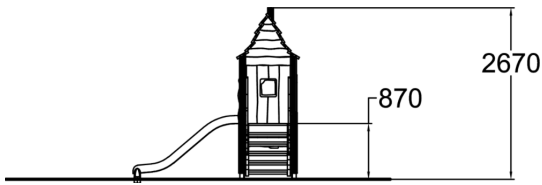

-  Dynaamiset
2
-  Kohtauspaikat
1
-  Leikkipaneelit
1
-  Katot
1
-  Liu'ut
1
-  Tornit
1

Keijumäen matalalle sijoitettu alin porras ja loivat askelmat rohkaisevat jo yksivuotiaista lasta kiipeämään ylös. Mökin lehtikoristeisesta kurkistusikkunasta voi katsella maisemia ja lopuksi laskea alas hauska liukumäestä. Mökin kahdesta seinästä toinen on aitaseinä, ja korkeassa lautaseinässä on ikkuna-aukko, joten lapsen valvonta välineessä on helppoa. Korkea lautaseinä tarjoaa hauskan, mutta vaivattomasti valvottavan leikkipaikan myös mökin alla. Korkea, jyrkkä katto ja sen kaareva lape on saanut vaikutteita keskiaikaisista skandinaavisista rakennuksista, skaalattuna lasten maailmaan sopivaksi. Pieni puuliuku teräspinnalla sopii kokonaisuuteen kauniisti. Ikkunakehys tuo Keijumäkeen pienen, harmonisen väripilkun. Savupiippu viimeistelee leikkisän ilmeen.

Ikäryhmä	1+
Käyttäjien määrä	6
Tuotteen pituus, mm	2610
Tuotteen leveys, mm	1740
Tuotteen korkeus, mm	2670
Turva-alue, m ²	19
Putoamistila, m ²	21.1
Tilantarve korkeus, mm	3990
Max.putoamiskorkeus, mm	1000
Turvallisuustiedot	EN 1176-1, 3 TÜV
Asennusaika (1 hlö), h	3
Perustusvaihtoehdot	deep_mounting
Puuosat	
Metalliosat	