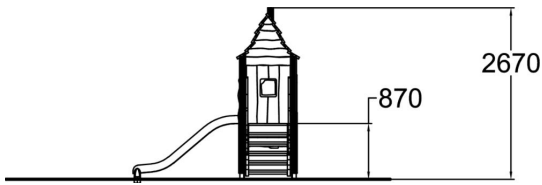

-  Dynaamiset
2
-  Kohtauspaikat
1
-  Leikkipaneelit
1
-  Katot
1
-  Liu'ut
1
-  Tornit
1

Keijumäen matalalle sijoitettu alin porras ja loivat askelmat rohkaisevat jo yksivuotiaista lasta kiipeämään ylös. Mökin lehtikoristeisesta kurkistusikkunasta voi katsella maisemia ja lopuksi laskea alas hauska liukumäestä. Mökin kahdesta seinästä toinen on aitaseinä, ja korkeassa lautaseinässä on ikkuna-aukko, joten lapsen valvonta välineessä on helppoa. Korkea lautaseinä tarjoaa hauskan, mutta vaivattomasti valvottavan leikkipaikan myös mökin alla. Korkea, jyrkkä katto ja sen kaareva lape on saanut vaikutteita keskiaikaisista skandinaavisista rakennuksista, skaalattuna lasten maailmaan sopivaksi. Pieni puuliuku teräspinnalla sopii kokonaisuuteen kauniisti. Ikkunakehys tuo Keijumäkeen pienen, harmonisen väripilkun. Savupiippu viimeistelee leikkisän ilmeen.

Ikäryhmä	1+
Käyttäjien määrä	6
Tuotteen pituus, mm	2610
Tuotteen leveys, mm	1740
Tuotteen korkeus, mm	2670
Turva-alue, m ²	19
Putoamistila, m ²	21.1
Tilantarve korkeus, mm	3990
Max.putoamiskorkeus, mm	1000
Turvallisuustiedot	EN 1176-1, 3 TÜV
Asennusaika (1 hlö), h	3
Perustusvaihtoehdot	deep_mounting
Puuosat	
Metalliosat	