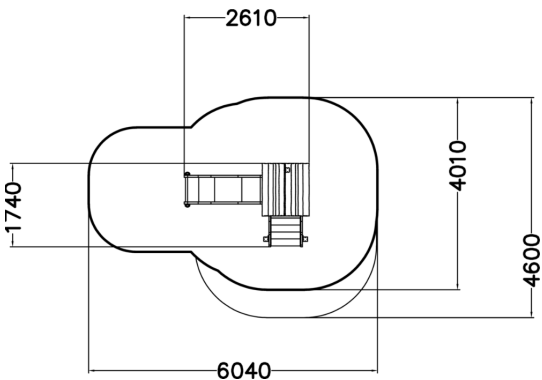

-  Dynaamiset
2
-  Kohtauspaikat
1
-  Leikkipaneelit
1
-  Katot
1
-  Liu'ut
1
-  Tornit
1

Keijumäen matalalle sijoitettu alin porras ja loivat askelmat rohkaisevat jo yksivuotiaista lasta kiipeämään ylös. Mökin lehtikoristeisesta kurkistusikkunasta voi katsella maisemia ja lopuksi laskea alas hauska liukumäestä. Mökin kahdesta seinästä toinen on aitaseinä, ja korkeassa lautaseinässä on ikkuna-aukko, joten lapsen valvonta välineessä on helppoa. Korkea lautaseinä tarjoaa hauskan, mutta vaivattomasti valvottavan leikkipaikan myös mökin alla. Korkea, jyrkkä katto ja sen kaareva lape on saanut vaikutteita keskiaikaisista skandinaavisista rakennuksista, skaalattuna lasten maailmaan sopivaksi. Pieni puuliuku teräspinnalla sopii kokonaisuuteen kauniisti. Ikkunakehys tuo Keijumäkeen pienen, harmonisen väripilkun. Savupiippu viimeistelee leikkisän ilmeen.

Ikäryhmä	1+
Käyttäjien määrä	6
Tuotteen pituus, mm	2610
Tuotteen leveys, mm	1740
Tuotteen korkeus, mm	2670
Turva-alue, m ²	19
Putoamistila, m ²	21.1
Tilantarve korkeus, mm	3990
Max.putoamiskorkeus, mm	1000
Turvallisuustiedot	EN 1176-1, 3 TÜV
Asennusaika (1 hlö), h	3
Perustusvaihtoehdot	deep_mounting
Puuosat	
Metalliosat	