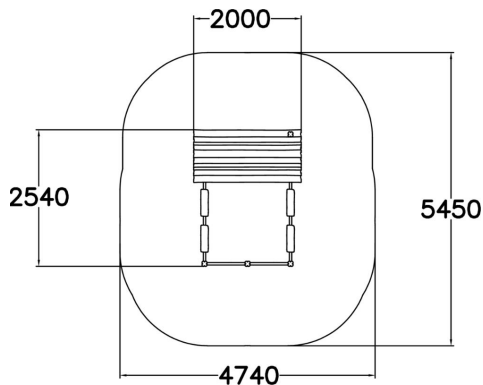

	Kohtauspaikat 1
	Leikkipaneelit 3
	Katot 1
	Hiekkaleikit 1

Jännittävä Rantamaja on rakennettu hiekkalaatikon pätyyn, eli leikit voivat jatkaa "sisältä ulos" ja takaisin. Tässä tuotteessa leikitään sateella ja paisteella, joko taivaan alla tai mökin suojassa. Majan takaseinä on suljettu sekä lauta-, että aitaseinällä, joten pienet leikkijät ovat helposti valvottavissa myös hiekkalaatikon puolelta hauskan "bumerangiseinän" ansiosta. Kulku on hiekkalaatikon kautta. Korkea, jyrkkä katto ja sen kaareva lape on saanut vaikutteita keskiaikaisista skandinaavisista rakennuksista, skaalattuna lasten maailmaan sopivaksi. Vihreät ikkunakehykset antavat majaan pienen, harmonisen väripilkun. Savupiippu viimeistelee leikkisän ilmeen.

Ikäryhmä	1+
Käyttäjien määrä	10
Tuotteen pituus, mm	2000
Tuotteen leveys, mm	2540
Tuotteen korkeus, mm	1850
Putoamistila, m ²	23.2
Tilantarve korkeus, mm	3330
Max.putoamiskorkeus, mm	370
Turvallisuustiedot	EN 1176-1 TÜV
Asennusaika (1 hlö), h	3
Perustusvaihtoehdot	deep_mounting surface_mounting
Puuosat	
Metalliosat	