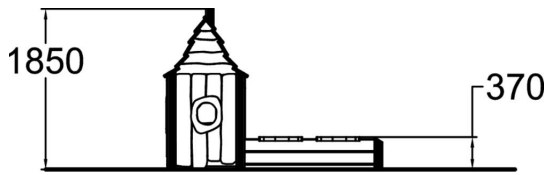

	Kohtauspaikat 1
	Leikkipaneelit 3
	Katot 1
	Hiekkaleikit 1

Jännittävä Rantamaja on rakennettu hiekkalaatikon pätyyn, eli leikit voivat jatkaa "sisältä ulos" ja takaisin. Tässä tuotteessa leikitään sateella ja paisteella, joko taivaan alla tai mökin suojassa. Majan takaseinä on suljettu sekä lauta-, että aitaseinällä, joten pienet leikkijät ovat helposti valvottavissa myös hiekkalaatikon puolelta hauskan "bumerangiseinän" ansiosta. Kulku on hiekkalaatikon kautta. Korkea, jyrkkä katto ja sen kaareva lape on saanut vaikutteita keskiaikaisista skandinaavisista rakennuksista, skaalattuna lasten maailmaan sopivaksi. Vihreät ikkunakehykset antavat majaan pienen, harmonisen väripilkun. Savupiippu viimeistelee leikkisän ilmeen.

Ikäryhmä	1+
Käyttäjien määrä	10
Tuotteen pituus, mm	2000
Tuotteen leveys, mm	2540
Tuotteen korkeus, mm	1850
Putoamistila, m ²	23.2
Tilantarve korkeus, mm	3330
Max.putoamiskorkeus, mm	370
Turvallisuustiedot	EN 1176-1 TÜV
Asennusaika (1 hlö), h	3
Perustusvaihtoehdot	deep_mounting surface_mounting
Puuosat	
Metalliosat	