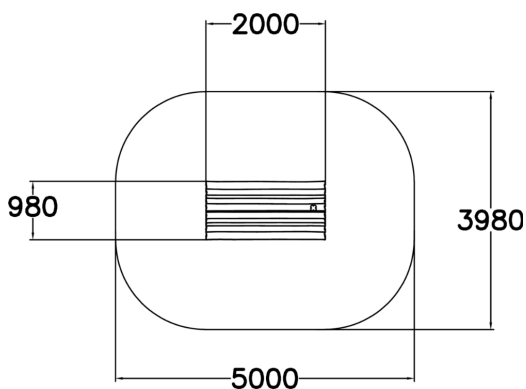

	Kohtauspaikat 1
	Leikkipaneelit 3
	Katot 1

Satumainen Metsämaja on suunniteltu lasten mittasuhteilla, ja se soveltuu täydellisesti kaikenlaisiin leikkeihin. Majan sisälle mahtuu mukavasti useampikin taapero. Metsämaja on valloittava ryhmänä tai yksinään. Voit lisätä majaan erilaisia tarjoamiemme varusteita tai jättää sen esim. päiväkodin pihalla kokonaan lasten tehtäväksi. Toinen metsämajan pitkistä sivusta on kokonaan auki. Ns. lautaseinissä on ikkuna-aukko, joten lapsen valvonta välineessä on helppoa. Yhdeltä seinältä avoinna oleva mökki koostuu kolmesta ikkuna-aukollisesta, ns. lautaseinistä, ja yhdestä aitaseinistä. Vihreät ikkunakehykset antavat majaan pienen, harmonisen väripilkun. Tuote ei tarvitse iskua vaimentavaa turva-alustaa. Tuote on valmistettu paikallisesti hankitusta pohjoisesta männystä. Saatavilla luonnollisen sävyisenä tai Floran ruskeana.

Ikäryhmä	1+
Käyttäjien määrä	7
Tuotteen pituus, mm	2000
Tuotteen leveys, mm	980
Tuotteen korkeus, mm	2020
Putoamistila, m ²	18
Tilantarve korkeus, mm	3330
Max.putoamiskorkeus, mm	470
Turvallisuustiedot	EN 1176-1 TÜV
Asennusaika (1 hlö), h	2
Perustusvaihtoehdot	deep_mounting surface_mounting
Puuosat	
Metalliosat	