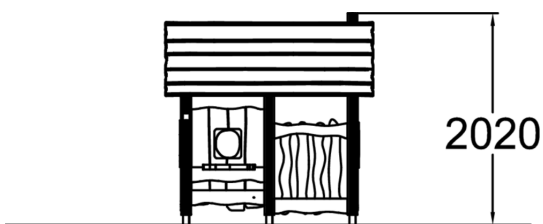

	Kohtauspaikat 1
	Leikkipaneelit 3
	Katot 1

Satumainen Metsämaja on suunniteltu lasten mittasuhteilla, ja se soveltuu täydellisesti kaikenlaisiin leikkeihin. Majan sisälle mahtuu mukavasti useampikin taapero. Metsämaja on valloittava ryhmänä tai yksinään. Voit lisätä majaan erilaisia tarjoamiemme varusteita tai jättää sen esim. päiväkodin pihalla kokonaan lasten tehtäväksi. Toinen metsämajan pitkistä sivusta on kokonaan auki. Ns. lautaseinissä on ikkuna-aukko, joten lapsen valvonta välineessä on helppoa. Yhdeltä seinältä avoinna oleva mökki koostuu kolmesta ikkuna-aukollisesta, ns. lautaseinistä, ja yhdestä aitaseinistä. Vihreät ikkunakehykset antavat majaan pienen, harmonisen väripilkun. Tuote ei tarvitse iskua vaimentavaa turva-alustaa. Tuote on valmistettu paikallisesti hankitusta pohjoisesta männystä. Saatavilla luonnollisen sävyisenä tai Floran ruskeana.

Ikäryhmä	1+
Käyttäjien määrä	7
Tuotteen pituus, mm	2000
Tuotteen leveys, mm	980
Tuotteen korkeus, mm	2020
Putoamistila, m ²	18
Tilantarve korkeus, mm	3330
Max.putoamiskorkeus, mm	470
Turvallisuustiedot	EN 1176-1 TÜV
Asennusaika (1 hlö), h	2
Perustusvaihtoehdot	deep_mounting surface_mounting
Puuosat	
Metalliosat	