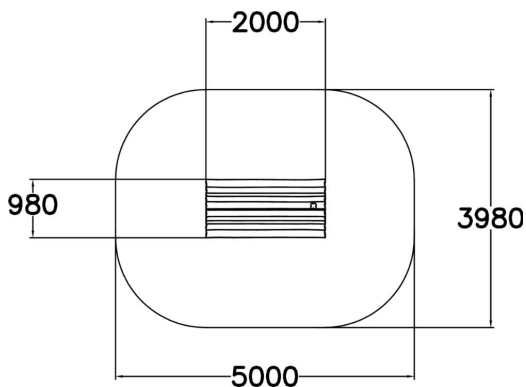

Satumainen Metsämaja on suunniteltu lasten mittasuhteilla, ja se soveltuu täydellisesti kaikenlaisiin leikkeihin. Majan sisälle mahtuu mukavasti useampikin taapero. Metsämaja on valloittava ryhmänä tai yksinään. Voit lisätä majaan erilaisia tarjoamiemme varusteita tai jättää sen esim. päiväkodin pihalla kokonaan lasten tehtäväksi. Toinen metsämajan pitkistä sivusta on kokonaan auki. Ns. lautaseinissä on ikkuna-aukko, joten lapsen valvonta välineessä on helppoa. Yhdeltä seinältä avoinna oleva mökki koostuu kolmesta ikkuna-aukollisesta, ns. lautaseinistä, ja yhdestä aitaseinistä. Vihreät ikkunakehykset antavat majaan pienen, harmonisen väripilkun. Tuote ei tarvitse iskua vaimentavaa turva-alustaa.

Ikäryhmä	1+
Käyttäjien määrä	7
Tuotteen pituus, mm	2000
Tuotteen leveys, mm	980
Tuotteen korkeus, mm	2020
Putoamistila, m ²	18
Tilantarve korkeus, mm	3330
Turvallisuustiedot	EN 1176-1:2017
Asennusaika (1 hlö), h	2
Perustusvaihtoehdot	deep_mounting
Puuosat	
Metalliosat	