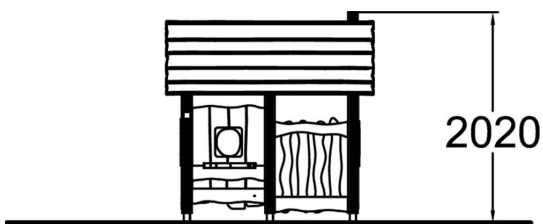

Satumainen Metsämaja on suunniteltu lasten mittasuhteilla, ja se soveltuu täydellisesti kaikenlaisiin leikkeihin. Majan sisälle mahtuu mukavasti useampikin taapero. Metsämaja on valloittava ryhmänä tai yksinään. Voit lisätä majaan erilaisia tarjoamiemme varusteita tai jättää sen esim. päiväkodin pihalla kokonaan lasten tehtäväksi. Toinen metsämajan pitkistä sivusta on kokonaan auki. Ns. lautaseinissä on ikkuna-aukko, joten lapsen valvonta välineessä on helppoa. Yhdeltä seinältä avoinna oleva mökki koostuu kolmesta ikkuna-aukollisesta, ns. lautaseinistä, ja yhdestä aitaseinistä. Vihreät ikkunakehykset antavat majaan pienen, harmonisen väripilkun. Tuote ei tarvitse iskua vaimentavaa turva-alustaa.

Ikäryhmä	1+
Käyttäjien määrä	7
Tuotteen pituus, mm	2000
Tuotteen leveys, mm	980
Tuotteen korkeus, mm	2020
Putoamistila, m ²	18
Tilantarve korkeus, mm	3330
Turvallisuustiedot	EN 1176-1:2017
Asennusaika (1 hlö), h	2
Perustusvaihtoehdot	deep_mounting
Puuosat	
Metalliosat	