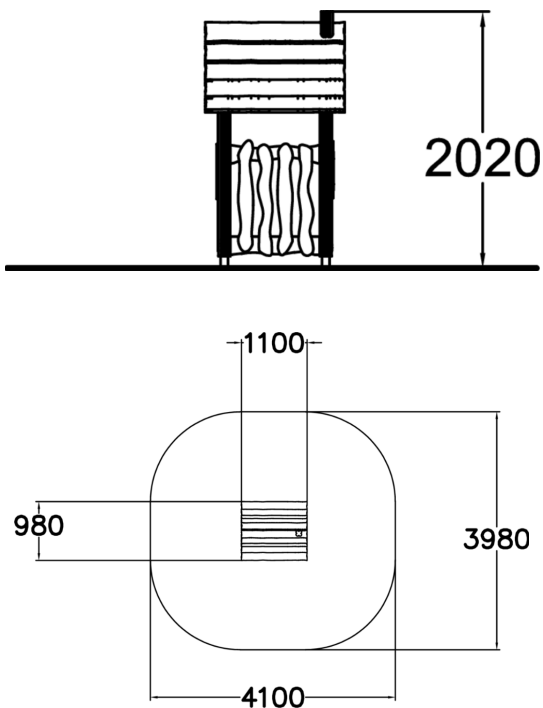

	Kohtauspaikat 1
	Leikkipaneelit 2
	Katot 1

Hellyttävä Pikku tupa on suunniteltu lasten mittasuhteilla, ja se soveltuu täydellisesti kaikenlaisiin leikkeihin. Pikku tupa on valloittava yksinään, ryhmänä, tai yhdessä muiden Satukylän rakennusten kanssa. Voit varustaa sen valmiiksi tai jättää tilaa lasten mielikuvitukselle. Mökin kahdesta seinästä vain toinen on korkea ja siinäkin on ikkuna-aukko, joten lapsen valvonta välineessä on helppoa. Yhdeltä seinältä avoinna oleva mökki koostuu kahdesta ikkuna-aukollisesta ja yhdestä aitaseinästä. Vihreät ikkunakehykset antavat tupaan pienen, harmonisen väripilkun. Savupiippu viimeistelee leikkisän ilmeen. Tuote ei tarvitse iskua vaimentavaa turva-alustaa.

Ikäryhmä	1+
Käyttäjien määrä	5
Tuotteen pituus, mm	1100
Tuotteen leveys, mm	980
Tuotteen korkeus, mm	2020
Putoamistila, m <sup>2</sup>	14.4
Tilantarve korkeus, mm	3340
Turvallisuustiedot	EN 1176-1 TÜV
Asennusaika (1 hlö), h	2
Perustusvaihtoehdot	deep_mounting
Puuosat	
Metalliosat	