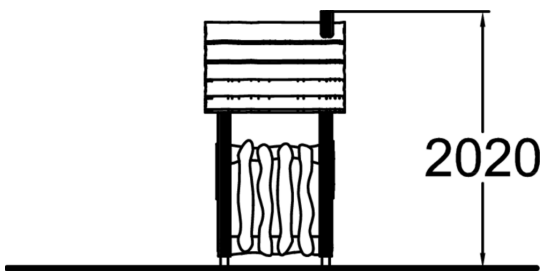

|   |                     |
|---|---------------------|
|   | Kohtauspaikat<br>1  |
|  | Leikkipaneelit<br>2 |
|  | Katot<br>1          |

Hellyttävä Pikku tupa on suunniteltu lasten mittasuhteilla, ja se soveltuu täydellisesti kaikenlaisiin leikkeihin. Pikku tupa on valloittava yksinään, ryhmänä, tai yhdessä muiden Satukylän rakennusten kanssa. Voit varustaa sen valmiiksi tai jättää tilaa lasten mielikuvitukselle. Mökin kahdesta seinästä vain toinen on korkea ja siinäkin on ikkuna-aukko, joten lapsen valvonta välineessä on helppoa. Yhdeltä seinältä avoinna oleva mökki koostuu kahdesta ikkuna-aukollisesta ja yhdestä aitaseinästä. Vihreät ikkunakehykset antavat tupaan pienen, harmonisen väripilkun. Savupiippu viimeistelee leikkisän ilmeen. Tuote ei tarvitse iskua vaimentavaa turva-alustaa.

|                              |   |
|------------------------------|---|
| Ikäryhmä                     | 1+  |
| Käyttäjien määrä             | 5   |
| Tuotteen pituus, mm          | 1100  |
| Tuotteen leveys, mm          | 980   |
| Tuotteen korkeus, mm         | 2020  |
| Putoamistila, m <sup>2</sup> | 14.4  |
| Tilantarve korkeus, mm       | 3340  |
| Turvallisuustiedot           | EN 1176-1 TÜV   |
| Asennusaika (1 hlö), h       | 2   |
| Perustusvaihtoehdot          | deep_mounting   |
| Puuosat                      |  |
| Metalliosat                  |  |