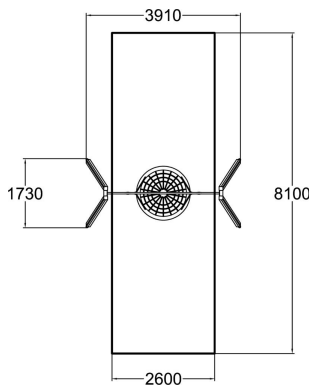

Flora linnunpesäkeinu

Tämä keinu on kaikkien suosikki! Lapset, nuoret ja aikuiset rakastavat keinua ja löhöillä tässä hausassa linnunpesässä. Simppelein designinsa ansiosta tämä keinu sopii erinomaisesti kaikkiin ympäristöihin. Tilava ja korkealaatuinen istuin on suunniteltu ja valmistettu kestäväksi erittäin kovaa käyttöä, sekä tekemään keinumisen erityisen mukavaksi. Varmistaaksesi että henkilöillä joilla on fyysisiä rajoituksia on pääsy tuotteeseen, aseta se tarpeeksi kovalle pinnalle jolloin itsenäinen tai avustettu pääsy keinuun onnistuu. Tuotteeseen on saatavana erillinen perustuslevypaketti, joka mahdollistaa asennuksen ilman betonia.

Ikäryhmä	1+
Käyttäjien määrä	4
Tuotteen pituus, mm	3910
Tuotteen leveys, mm	1730
Tuotteen korkeus, mm	2670
Turva-alue, m ²	21.1
Putoamistila, m ²	21.1
Tilantarve korkeus, mm	2900
Max.putoamiskorkeus, mm	1400
Turvallisuustiedot	EN 1176-1, 2 TÜV
Asennusaika (1 hlö), h	6
Perustusvaihtoehdot	deep_mounting
Puuosat	