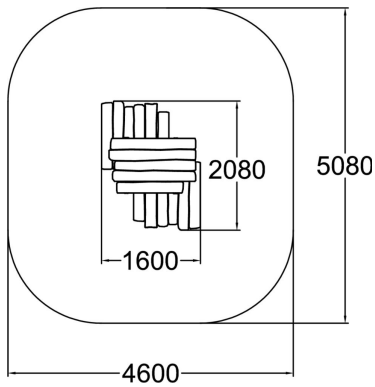

Jennin leipomo on lapsille mitoitettu pöytä-penkkiyryhmä, jonka ääressä voidaan kokoontua puuhailemaan, piknikille tai vaikka levähtämään leikin lomassa. Tuotteen tasot muuntuvat lasten mielikuvitusleikeissä helposti vaikkapa kaupan tiskiksi tai eläinsairaalan vuoteiksi. Tuote kuuluu Flora-tuotesarjaan ja se asennetaan syväperusteisena kuten hiekkalaatikat ilman metallijalkoja.

Ikäryhmä	1+
Käyttäjien määrä	6
Tuotteen pituus, mm	2080
Tuotteen leveys, mm	1600
Tuotteen korkeus, mm	580
Putoamistila, m <sup>2</sup>	12.6
Tilantarve korkeus, mm	2080
Max.putoamiskorkeus, mm	580
Turvallisuustiedot	EN 1176-1 TÜV
Asennusaika (1 hlö), h	1
Perustusvaihtoehdot	deep_mounting
Puuosat	