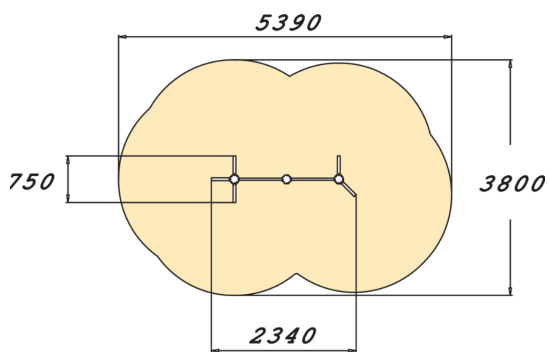

17555M

Peikon kieppipuut

Peikon kieppipuihin kuuluu kolme tukipuuta ja kaksi eri tasolla olevaa tankoa. Tangot ovat 1398 mm ja 1208 mm korkeudessa. Laidoilla olevissa tukipuissa on toisessa kolme ja toisessa kaksi oksaa. Hauskasti puurunkojen näköiset Peikon kieppipuut kehittävät lapsen motorisia ja sosiaalisia taitoja. Puut tarjoavat monenlaisia leikkimahdollisuuksia; roikkumisen ja kiipeilyn lisäksi lapsen mielikuvitus antaa Peikon kieppipuille lukuisia muita muotoja; satumetsän, portin tai vaikkapa esteradan! Peikon kieppipuut asennetaan maahan metallialoin, jotka ehkäisevät puun lahoamista ja pidentävät leikkivälineen käyttöikää. Tuote on valmistettu paikallisesti hankitusta pohjoisesta männystä. Saatavilla luonnollisen sävyisenä tai Floran ruskeana.

Ikäryhmä	5+
Käyttäjien määrä	3
Tuotteen pituus, mm	2340
Tuotteen leveys, mm	750
Tuotteen korkeus, mm	1950
Turva-alue, m ²	16.7
Putoamistila, m ²	16.7
Tilantarve korkeus, mm	1950
Max.putoamiskorkeus, mm	1580
Turvallisuustiedot	EN 1176-1 TÜV
Asennusaika (1 hlö), h	1
Perustusvaihtoehdot	deep_mounting surface_mounting
Puuosat	
Metalliosat	