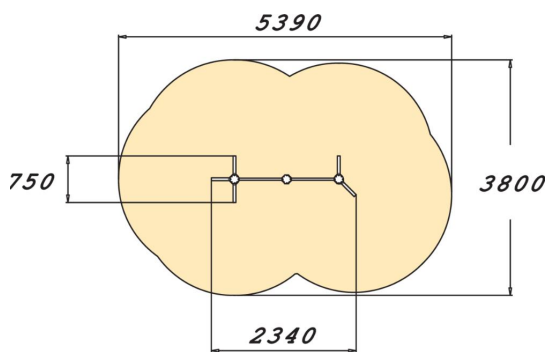

## Peikon kieppipuut

Peikon kieppipuihin kuuluu kolme tukipuuta ja kaksi eri tasolla olevaa tankoa. Tangot ovat 1398 mm ja 1208 mm korkeudessa. Laidoilla olevissa tukipuissa on toisessa kolme ja toisessa kaksi oksaa. Hauskasti puurunkojen näköiset Peikon kieppipuut kehittävät lapsen motorisia ja sosiaalisia taitoja. Puut tarjoavat monenlaisia leikkimahdollisuuksia; roikkumisen ja kiipeilyn lisäksi lapsen mielikuvitus antaa Peikon kieppipuille lukuisia muita muotoja; satumetsän, portin tai vaikkapa esteradan! Peikon kieppipuut asennetaan maahan metallialoin, jotka ehkäisevät puun lahoamista ja pidentävät leikkivälineen käyttöikää.

Ikäryhmä	5+
Käyttäjien määrä	3
Tuotteen pituus, mm	2340
Tuotteen leveys, mm	750
Tuotteen korkeus, mm	1950
Turva-alue, m <sup>2</sup>	16.7
Putoamistila, m <sup>2</sup>	16.7
Tilantarve korkeus, mm	1950
Max.putoamiskorkeus, mm	1580
Turvallisuustiedot	EN 1176-1 TÜV
Asennusaika (1 hlö), h	1
Perustusvaihtoehdot	deep_mounting
Puuosat	
Metalliosat	