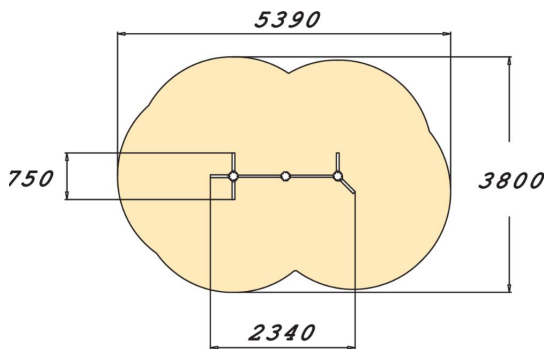

175555

Peikon kieppipuut

Peikon kieppipuihin kuuluu kolme tukipuuta ja kaksi eri tasolla olevaa tankoa. Tangot ovat 1398 mm ja 1208 mm korkeudessa. Laidoilla olevissa tukipuissa on toisessa kolme ja toisessa kaksi oksaa. Hauskasti puurunkojen näköiset Peikon kieppipuut kehittävät lapsen motorisia ja sosiaalisia taitoja. Puut tarjoavat monenlaisia leikkimahdollisuuksia; roikkumisen ja kiipeilyn lisäksi lapsen mielikuvitus antaa Peikon kieppipuille lukuisia muita muotoja; satumetsän, portin tai vaikkapa esteradan! Peikon kieppipuut asennetaan maahan metallialoin, jotka ehkäisevät puun lahoamista ja pidentävät leikkivälineen käyttöikää.

Ikäryhmä	5+
Käyttäjien määrä	3
Tuotteen pituus, mm	2340
Tuotteen leveys, mm	750
Tuotteen korkeus, mm	1950
Turva-alue, m ²	16.7
Putoamistila, m ²	16.7
Tilantarve korkeus, mm	1950
Max.putoamiskorkeus, mm	1580
Turvallisuustiedot	EN 1176-1 TÜV
Asennusaika (1 hlö), h	1
Perustusvaihtoehdot	deep_mounting
Puuosat	
Metalliosat	