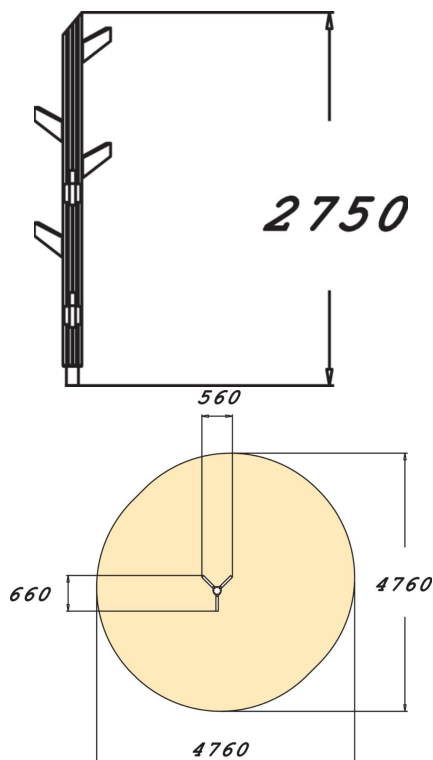

Menninkäisen kiipeily

Kiipeilypuu on 2750 mm korkea, oikean puun näköinen leikkiväline jossa on kuusi oksaa. Kiipeily kehittää lasten tasapainoa ja voimaa. Kiipeilyn lisäksi leikkiväline sopii hauskan ulkomuotonsa vuoksi leikkeihin myös muuksi rekvisiitaksi. Vähän tilaa vaativa Menninkäisen kiipeily sulautuu poikkeuksellisen hyvin ympäristöön heijastellen luonnon omaa muotokieltä.

Ikäryhmä	6+
Käyttäjien määrä	1
Tuotteen pituus, mm	560
Tuotteen leveys, mm	660
Tuotteen korkeus, mm	2750
Turva-alue, m ²	17.6
Putoamistila, m ²	17.6
Tilantarve korkeus, mm	2950
Max.putoamiskorkeus, mm	2650
Turvallisuustiedot	EN 1176-1 TÜV
Asennusaika (1 hlö), h	1
Perustusvaihtoehdot	deep_mounting
Puuosat	
Metalliosat	