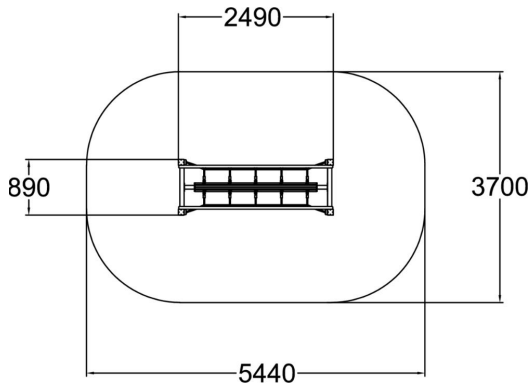

Jätkänsilta on osa Flora Seikkailureitti –tuoteryhmää. Se kehittää niin tasapainoa kuin kehon koordinaatiota ja voimaa. Tuotteessa kuljetaan pyöreää pitkittäistukkia myöten sillan päästä päähän, käsijohteista tukea ottaen tai ilman. Sillan ylittäminen on mahdollista myös käsijohteisiin ja tukkiin kiinnitettyä verkkoa myöten. Tuote on parhaimmillaan osana seikkailureittiä tai ns. esterataa, ja se soveltuu loistavasti kaikenikäisille liikkujille. Lisätietoa Materiaalit ja värit -välilehdellä

Ikäryhmä	3+
Käyttäjien määrä	4
Tuotteen pituus, mm	2490
Tuotteen leveys, mm	890
Tuotteen korkeus, mm	1300
Putoamistila, m <sup>2</sup>	18.2
Tilantarve korkeus, mm	2050
Max.putoamiskorkeus, mm	350
Asennusaika (1 hlö), h	2
Perustusvaihtoehdot	deep_mounting
Puuosat	
Köydet	