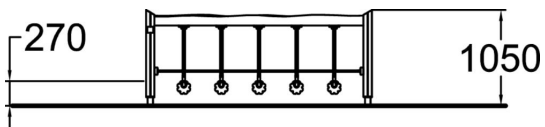

Pyörivät tukit kehittävät tasapainoa, kehon koordinaatiota sekä keski- ja alavartalon voimaa. Tuote on hauska niin sen käyttäjälle kuin sivustakatsojallekin, ja se muuttuu erittäin haastavaksi, kun sillan yli yrittää kulkea koskematta käsijohteisiin. Tämä tuote on silta, jonka kaiteisiin on ripustettu viisi poikittaista tukkia. Tukit pyörivät edestakaisin, mutta ne eivät pyörähdä kokonaan ympäri.

Ikäryhmä	3+
Käyttäjien määrä	7
Tuotteen pituus, mm	2490
Tuotteen leveys, mm	890
Tuotteen korkeus, mm	950
Putoamistila, m ²	18.1
Tilantarve korkeus, mm	1970
Max.putoamiskorkeus, mm	270
Turvallisuustiedot	EN 1176-1 TÜV
Asennusaika (1 hlö), h	2
Perustusvaihtoehdot	deep_mounting
Puuosat	
Köydet	