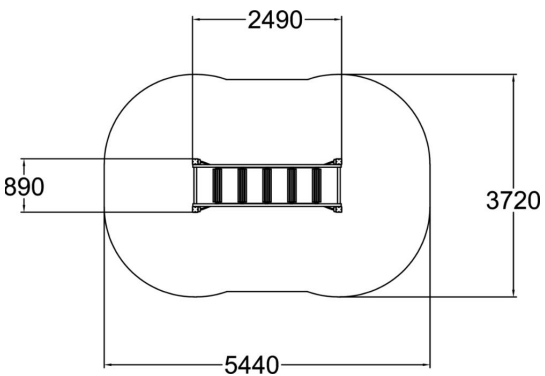

Pyörivät tukit kehittävät tasapainoa, kehon koordinaatiota sekä keski- ja alavartalon voimaa. Tuote on hauska niin sen käyttäjälle kuin sivustakatsojallekin, ja se muuttuu erittäin haastavaksi, kun sillan yli yrittää kulkea koskematta käsijohteisiin. Tämä tuote on silta, jonka kaiteisiin on ripustettu viisi poikittaista tukkia. Tukit pyörivät edestakaisin, mutta ne eivät pyörähdä kokonaan ympäri.

Ikäryhmä	3+
Käyttäjien määrä	7
Tuotteen pituus, mm	2490
Tuotteen leveys, mm	890
Tuotteen korkeus, mm	950
Putoamistila, m ²	18.1
Tilantarve korkeus, mm	1970
Max.putoamiskorkeus, mm	270
Turvallisuustiedot	EN 1176-1 TÜV
Asennusaika (1 hlö), h	2
Perustusvaihtoehdot	deep_mounting
Puuosat	
Köydet	