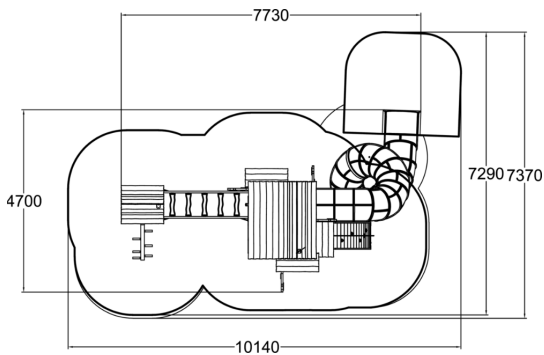

	Tasapainoilu 1
	Sillat 1
	Kiipeilyt 5
	Katot 4
	Liu'ut 1
	Tornit 8

Taikatunturi on jännittävä vartiotorni rohkeille ja ketterille taikureille. Yli kuuden metrin korkeuteen kohoava Taikatunturi on myös upea maamerkki. Sen tasoilla sijaitseviin kammioihin pääsy harjoittaa kiipeilytaitoja monella eri tavalla, ja korkeimmalle kiipeävä palkitaan huimalla tubeliukumäkilaskulla ylimmästä kerroksesta alas. Tarkempi tuotekuvaus Materiaalit ja värit -välilehdellä

Ikäryhmä	3+
Käyttäjien määrä	29
Tuotteen pituus, mm	7730
Tuotteen leveys, mm	4700
Tuotteen korkeus, mm	6840
Turva-alue, m²	47
Putoamistila, m²	49.6
Tilantarve korkeus, mm	6850
Max.putoamiskorkeus, mm	1470
Turvallisuustiedot	EN 1176-1, 3 TÜV
Asennusaika (1 hlö), h	112
Perustusvaihtoehdot	deep_mounting
Puuosat	