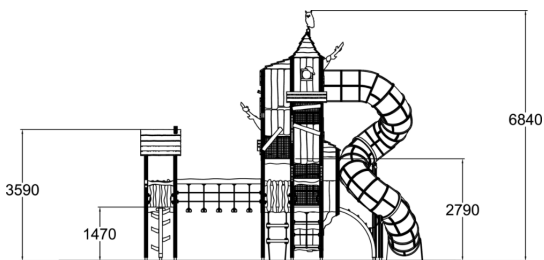

	Tasapainoilu 1
	Sillat 1
	Kiipeilyt 5
	Katot 4
	Liu'ut 1
	Tornit 8

Taikatunturi on jännittävä vartiotorni rohkeille ja ketterille taikureille. Yli kuuden metrin korkeuteen kohoava Taikatunturi on myös upea maamerkki. Sen tasoilla sijaitseviin kammioihin pääsy harjoittaa kiipeilytaitoja monella eri tavalla, ja korkeimmalle kiipeävä palkitaan huimalla tubeliukumäkilaskulla ylimmästä kerroksesta alas. Tarkempi tuotekuvaus Materiaalit ja värit -välilehdellä

Ikäryhmä	3+
Käyttäjien määrä	29
Tuotteen pituus, mm	7730
Tuotteen leveys, mm	4700
Tuotteen korkeus, mm	6840
Turva-alue, m²	47
Putoamistila, m²	49.6
Tilantarve korkeus, mm	6850
Max.putoamiskorkeus, mm	1470
Turvallisuustiedot	EN 1176-1, 3 TÜV
Asennusaika (1 hlö), h	112
Perustusvaihtoehdot	deep_mounting
Puuosat	