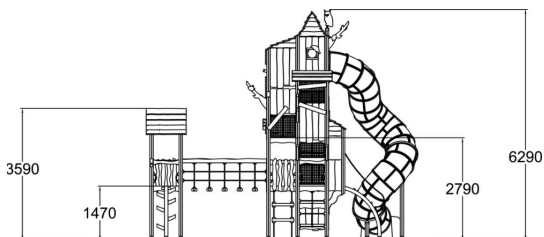

-  Tasapainoilu  
1
-  Sillat  
1
-  Kiipeilyt  
5
-  Katot  
4
-  Liu'ut  
1
-  Tornit  
8

Taikatunturi on jännittävä vartiotorni rohkeille ja ketterille taikureille. Yli kuuden metrin korkeuteen kohoava Taikatunturi on myös upea maamerkki. Sen tasoilla sijaitseviin kammioihin pääsy harjoittaa kiipeilytaitoja monella eri tavalla, ja korkeimmalle kiipeävä palkitaan huimalla tubeliukumäkilaskulla ylimmästä kerroksesta alas. Tarkempi tuotekuvaus Materiaalit ja värit -välilehdellä

Ikäryhmä	3+
Käyttäjien määrä	29
Tuotteen pituus, mm	7450
Tuotteen leveys, mm	4580
Tuotteen korkeus, mm	6840
Turva-alue, m <sup>2</sup>	47
Putoamistila, m <sup>2</sup>	47.6
Tilantarve korkeus, mm	6850
Max.putoamiskorkeus, mm	1470
Turvallisuustiedot	EN 1176-1, 3 TÜV
Asennusaika (1 hlö), h	112
Puuosat	