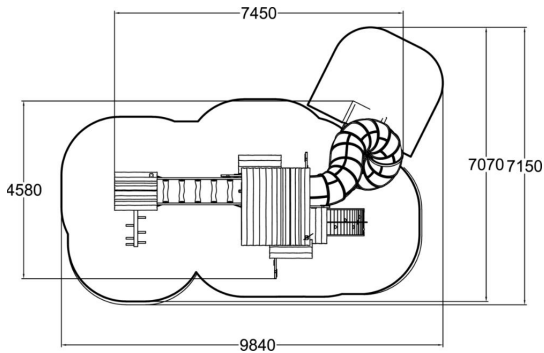

-  Tasapainoilu  
1
-  Sillat  
1
-  Kiipeilyt  
5
-  Katot  
4
-  Liu'ut  
1
-  Tornit  
8

Taikatunturi on jännittävä vartiotorni rohkeille ja ketterille taikureille. Yli kuuden metrin korkeuteen kohoava Taikatunturi on myös upea maamerkki. Sen tasoilla sijaitseviin kammioihin pääsy harjoittaa kiipeilytaitoja monella eri tavalla, ja korkeimmalle kiipeävä palkitaan huimalla tubeliukumäkilaskulla ylimmästä kerroksesta alas. Tarkempi tuotekuvaus Materiaalit ja värit -välilehdellä

Ikäryhmä	3+
Käyttäjien määrä	29
Tuotteen pituus, mm	7450
Tuotteen leveys, mm	4580
Tuotteen korkeus, mm	6840
Turva-alue, m <sup>2</sup>	47
Putoamistila, m <sup>2</sup>	47.6
Tilantarve korkeus, mm	6850
Max.putoamiskorkeus, mm	1470
Turvallisuustiedot	EN 1176-1, 3 TÜV
Asennusaika (1 hlö), h	112
Puuosat	