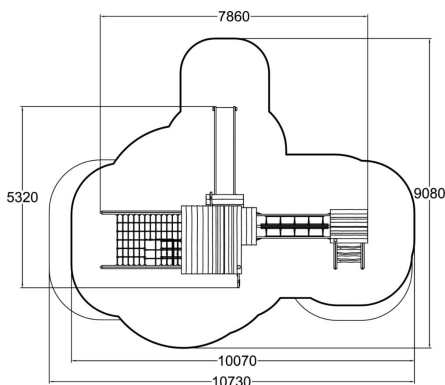

-  Tasapainoilu  
1
-  Sillat  
1
-  Kiipeilyt  
4
-  Ryömintä  
1
-  Katot  
2
-  Liu'ut  
1
-  Tornit  
5

Liki viiteen metriin kohoava Velhovaara hellii leikkijöitä peräti kolmessa tasossa, pohjakerros mukaanlukien. Luvassa on siis huikea paikka kiipeilyyn ja mielikuvitusleikkeihin. Onko tuote velhon kotivuori vaiko kotoisa maalaistalo, siitä päättävät leikkijät. Ylimmän kerroksen matala sisäkatto, pienet sopot ja läpinäkyvä lattia lupaavat jännittävän mutta kotoisan leikkitunnelman. Tuotteessa on lukuisia erilaisia sisään- ja uloskulkureittejä, joten leikki tässä välineessä ei käy koskaan tylsäksi.

Ikäryhmä	3+
Käyttäjien määrä	23
Tuotteen pituus, mm	7860
Tuotteen leveys, mm	5320
Tuotteen korkeus, mm	4970
Turva-alue, m <sup>2</sup>	56
Putoamistila, m <sup>2</sup>	60.8
Tilantarve korkeus, mm	4970
Max.putoamiskorkeus, mm	2880
Turvallisuustiedot	EN 1176-1, 3 TÜV
Asennusaika (1 hlö), h	112
Perustusvaihtoehdot	deep_mounting
Puuosat	
Metalliosat	
Köydet	