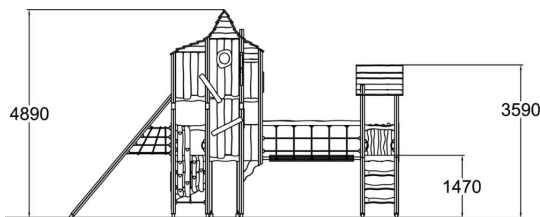

-  Tasapainoilu  
1
-  Sillat  
1
-  Kiipeilyt  
4
-  Ryömintä  
1
-  Katot  
2
-  Liu'ut  
1
-  Tornit  
5

Liki viiteen metriin kohoava Velhovaara hellii leikkijöitä peräti kolmessa tasossa, pohjakerros mukaanlukien. Luvassa on siis huikea paikka kiipeilyyn ja mielikuvitusleikkeihin. Onko tuote velhon kotivuori vaiko kotoisa maalaistalo, siitä päättävät leikkijät. Ylimmän kerroksen matala sisäkatto, pienet sopot ja läpinäkyvä lattia lupaavat jännittävän mutta kotoisan leikkitunnelman. Tuotteessa on lukuisia erilaisia sisään- ja uloskulkureittejä, joten leikki tässä välineessä ei käy koskaan tylsäksi.

Ikäryhmä	3+
Käyttäjien määrä	23
Tuotteen pituus, mm	7860
Tuotteen leveys, mm	5320
Tuotteen korkeus, mm	4970
Turva-alue, m <sup>2</sup>	56
Putoamistila, m <sup>2</sup>	60.8
Tilantarve korkeus, mm	4970
Max.putoamiskorkeus, mm	2880
Turvallisuustiedot	EN 1176-1, 3 TÜV
Asennusaika (1 hlö), h	112
Perustusvaihtoehdot	deep_mounting
Puuosat	
Metalliosat	
Köydet	