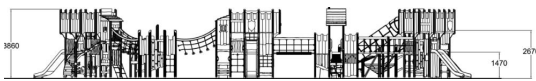

Balancing
8

Silta
5

Kiipeilyt
18

Meeting points
8

Leikkipaneelit
4

Katot
5

Liu'ut
5

Tornit
5

Maximus on huikea seikkailulinnoitus, joka tarjoaa hauskaa tekemistä tuntikausiksi! Linnake koostuu useista jännittävistä, korkeista torneista, jotka on yhdistetty toisiinsa erityyppisillä silloilla, ja leikkiä on tarjolla kokonaisuuden kaikilla tasoilla. Välineen eri osiot tarjoavat ikimuistoisia leikkejä eri-ikäisille lapsille. Kaunis, puusta valmistettu luonnonmukainen leikkikokonaisuus sopii luonnonmukaiseen ympäristöön täydellisesti. Se on erinomainen valinta myös kävijäkohteisiin ja vastaaviin paikkoihin, joissa tarvitaan suurta kapasiteettia ja erilaisia aktiviteetteja. Linna voidaan räätälöidä toiveidesi mukaan MyDesign-palvelumme kautta.

Ikäryhmä	1+
Käyttäjien määrä	84
Tuotteen pituus, mm	24820
Tuotteen leveys, mm	14290
Tuotteen korkeus, mm	3880
Turva-alue, m ²	254.4
Putoamistila, m ²	265.1
Tilantarve korkeus, mm	4850
Max.putoamiskorkeus, mm	2670
Asennusaika (1 hlö), h	160
Perustusvaihtoehdot	deep_mounting surface_mounting
Puuosien väri	
Metalliosien väri	
Köysien väri	