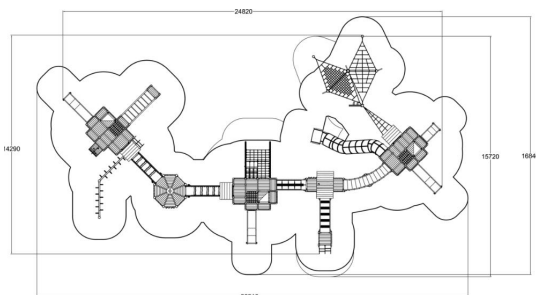

Balancing
8

Silta
5

Kiipeilyt
18

Meeting points
8

Leikkipaneelit
4

Katot
5

Liu'ut
5

Tornit
5

Maximus on huikea seikkailulinnoitus, joka tarjoaa hauskaa tekemistä tuntikausiksi! Linnake koostuu useista jännittävistä, korkeista torneista, jotka on yhdistetty toisiinsa erityyppisillä silloilla, ja leikkiä on tarjolla kokonaisuuden kaikilla tasoilla. Välineen eri osiot tarjoavat ikimuistoisia leikkejä eri-ikäisille lapsille. Kaunis, puusta valmistettu luonnonmukainen leikkikokonaisuus sopii luonnonmukaiseen ympäristöön täydellisesti. Se on erinomainen valinta myös kävijäkohteisiin ja vastaaviin paikkoihin, joissa tarvitaan suurta kapasiteettia ja erilaisia aktiviteetteja. Linna voidaan räätälöidä toiveidesi mukaan MyDesign-palvelumme kautta.

Ikäryhmä	1+
Käyttäjien määrä	84
Tuotteen pituus, mm	24820
Tuotteen leveys, mm	14290
Tuotteen korkeus, mm	3880
Turva-alue, m ²	254.4
Putoamistila, m ²	265.1
Tilantarve korkeus, mm	4850
Max.putoamiskorkeus, mm	2670
Asennusaika (1 hlö), h	160
Perustusvaihtoehdot	deep_mounting surface_mounting
Puuosien väri	
Metalliosien väri	
Köysien väri	