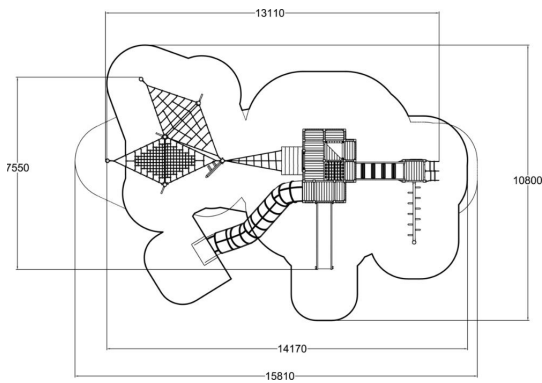

-  Silta
2
-  Kiipeilyt
8
-  Dynamic
2
-  Meeting points
4
-  Leikkipaneelit
4
-  Katot
1
-  Liu'ut
2
-  Tornit
5

Laurentius-linna tarjoaa lapsille paikan ikimuistoisimmille mielikuvitusleikeille. Se on täynnä jännittäviä leikkinurkkauksia, hauskoja liukumäkiä ja useita kiipeily- ja tasapainoilutoimintoja. Ainutlaatuinen, lähes neljään metriin nouseva avoin torni tarjoaa upeat näkymät ympäröivään maisemaan. Puurunkoinen Laurentius-linna sulautuu kauniisti luonnolliseen leikkiympäristöön. Linna voidaan myös räätälöidä toiveidesi mukaan MyDesign-palvelumme kautta.

Ikäryhmä	1+
Käyttäjien määrä	35
Tuotteen pituus, mm	13110
Tuotteen leveys, mm	7550
Tuotteen korkeus, mm	3880
Turva-alue, m ²	102
Putoamistila, m ²	107.6
Tilantarve korkeus, mm	4880
Max.putoamiskorkeus, mm	2670
Turvallisuustiedot	EN 1176-1, 3 TÜV
Asennusaika (1 hlö), h	64
Puosien väri	
Metalliosien väri	
Köysien väri	