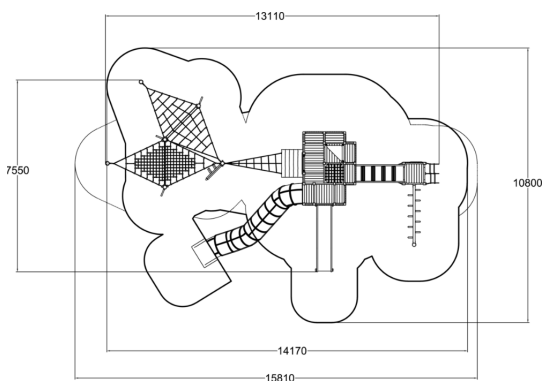

| | |
|---|---------------------|
|  | Sillat 2 |
|  | Kiipeilyt 8 |
|  | Dynaamiset 2 |
|  | Kohtauspaikat 4 |
|  | Leikkipaneelit 4 |
|  | Katot 1 |
|  | Liu'ut 2 |
|  | Tornit 5 |

Laurentius-linna tarjoaa lapsille paikan ikimuistoisimmille mielikuvitusleikeille. Se on täynnä jännittäviä leikkinurkkauksia, hauskoja liukumäkiä ja useita kiipeily- ja tasapainoilutoimintoja. Ainutlaatuinen, lähes neljään metriin nouseva avoin torni tarjoaa upeat näkymät ympäröivään maisemaan. Puurunkoinen Laurentius-linna sulautuu kauniisti luonnolliseen leikkiympäristöön. Linna voidaan myös räätälöidä toiveidesi mukaan MyDesign-palvelumme kautta.

| | |
|------------------------------|---|
| Ikäryhmä | 1+ |
| Käyttäjien määrä | 35 |
| Tuotteen pituus, mm | 13110 |
| Tuotteen leveys, mm | 7550 |
| Tuotteen korkeus, mm | 3880 |
| Turva-alue, m ² | 102 |
| Putoamistila, m ² | 107.6 |
| Tilantarve korkeus, mm | 4880 |
| Max.putoamiskorkeus, mm | 2670 |
| Turvallisuustiedot | EN 1176-1, 3 TÜV |
| Asennusaika (1 hlö), h | 64 |
| Puuosat |  |
| Metalliosat |  |
| Köydet |  |