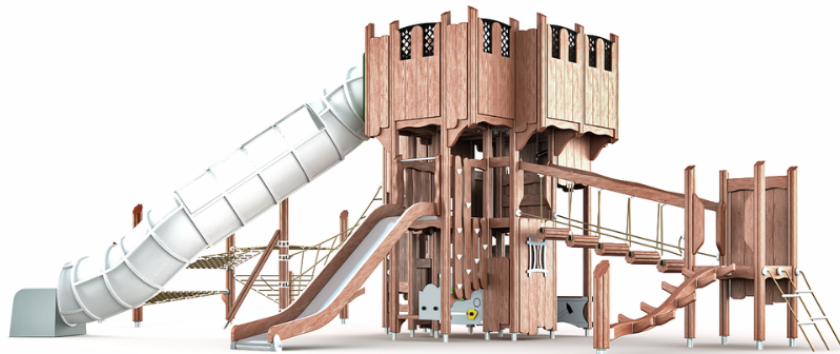

| | |
|---|---------------------|
|  | Sillat 2 |
|  | Kiipeilyt 8 |
|  | Dynaamiset 2 |
|  | Kohtauspaikat 4 |
|  | Leikkipaneelit 4 |
|  | Katot 1 |
|  | Liu'ut 2 |
|  | Tornit 5 |

Laurentius-linna tarjoaa lapsille paikan ikimuistoisimmille mielikuvitusleikeille. Se on täynnä jännittäviä leikkinurkkauksia, hauskoja liukumäkiä ja useita kiipeily- ja tasapainoilutoimintoja. Ainutlaatuinen, lähes neljään metriin nouseva avoin torni tarjoaa upeat näkymät ympäröivään maisemaan. Puurunkoinen Laurentius-linna sulautuu kauniisti luonnolliseen leikkiympäristöön. Linna voidaan myös räätälöidä toiveidesi mukaan MyDesign-palvelumme kautta.