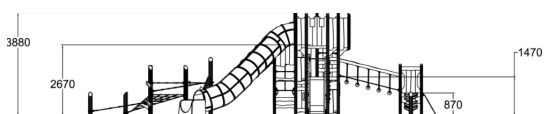

| | |
|---|---------------------|
|  | Sillat 2 |
|  | Kiipeilyt 8 |
|  | Dynaamiset 2 |
|  | Kohtauspaikat 4 |
|  | Leikkipaneelit 4 |
|  | Katot 1 |
|  | Liu'ut 2 |
|  | Tornit 5 |

Laurentius-linna tarjoaa lapsille paikan ikimuistoisimmille mielikuvitusleikeille. Se on täynnä jännittäviä leikkinurkkauksia, hauskoja liukumäkiä ja useita kiipeily- ja tasapainoilutoimintoja. Ainutlaatuinen, lähes neljään metriin nouseva avoin torni tarjoaa upeat näkymät ympäröivään maisemaan. Puurunkoinen Laurentius-linna sulautuu kauniisti luonnolliseen leikkiympäristöön. Linna voidaan myös räätälöidä toiveidesi mukaan MyDesign-palvelumme kautta.

| | |
|------------------------------|---|
| Ikäryhmä | 1+ |
| Käyttäjien määrä | 35 |
| Tuotteen pituus, mm | 13110 |
| Tuotteen leveys, mm | 7550 |
| Tuotteen korkeus, mm | 3880 |
| Turva-alue, m ² | 102 |
| Putoamistila, m ² | 107.6 |
| Tilantarve korkeus, mm | 4880 |
| Max.putoamiskorkeus, mm | 2670 |
| Turvallisuustiedot | EN 1176-1, 3 TÜV |
| Asennusaika (1 hlö), h | 64 |
| Puuosat |  |
| Metalliosat |  |
| Köydet |  |