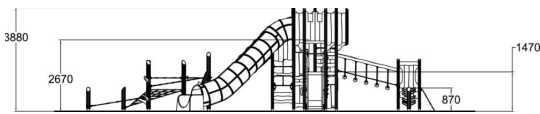

-  Sillat
2
-  Kiipeilyt
8
-  Dynaamiset
2
-  Kohtauspaikat
4
-  Leikkipaneelit
4
-  Katot
1
-  Liu'ut
2
-  Tornit
5

Laurentius-linna tarjoaa lapsille paikan ikimuistoisimmille mielikuvitusleikeille. Se on täynnä jännittäviä leikkinurkkauksia, hauskoja liukumäkiä ja useita kiipeily- ja tasapainoilutoimintoja. Ainutlaatuinen, lähes neljään metriin nouseva avoin torni tarjoaa upeat näkymät ympäröivään maisemaan. Puurunkoinen Laurentius-linna sulautuu kauniisti luonnolliseen leikkiympäristöön. Linna voidaan myös räätälöidä toiveidesi mukaan MyDesign-palvelumme kautta.

Ikäryhmä	1+
Käyttäjien määrä	35
Tuotteen pituus, mm	13110
Tuotteen leveys, mm	7550
Tuotteen korkeus, mm	3880
Turva-alue, m ²	102
Putoamistila, m ²	107.6
Tilantarve korkeus, mm	4880
Max.putoamiskorkeus, mm	2670
Turvallisuustiedot	EN 1176-1, 3 TÜV
Asennusaika (1 hlö), h	64
Puuosat	
Metalliosat	
Köydet	