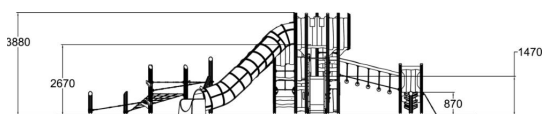

-  Silta
2
-  Kiipeilyt
8
-  Dynamic
2
-  Meeting points
4
-  Leikkipaneelit
4
-  Katot
1
-  Liu'ut
2
-  Tornit
5

Laurentius-linna tarjoaa lapsille paikan ikimuistoisimmille mielikuvitusleikeille. Se on täynnä jännittäviä leikkinurkkauksia, hauskoja liukumäkiä ja useita kiipeily- ja tasapainoilutoimintoja. Ainutlaatuinen, lähes neljään metriin nouseva avoin torni tarjoaa upeat näkymät ympäröivään maisemaan. Puurunkoinen Laurentius-linna sulautuu kauniisti luonnolliseen leikkiympäristöön. Linna voidaan myös räätälöidä toiveidesi mukaan MyDesign-palvelumme kautta.

Ikäryhmä	1+
Käyttäjien määrä	35
Tuotteen pituus, mm	13110
Tuotteen leveys, mm	7550
Tuotteen korkeus, mm	3880
Turva-alue, m ²	102
Putoamistila, m ²	107.6
Tilantarve korkeus, mm	4880
Max.putoamiskorkeus, mm	2670
Turvallisuustiedot	EN 1176-1, 3 TÜV
Asennusaika (1 hlö), h	64
Puosien väri	
Metalliosien väri	
Köysien väri	