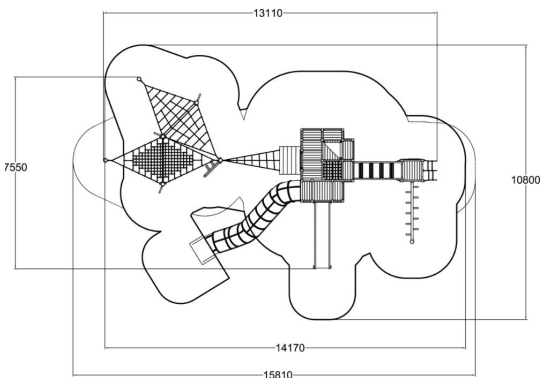

-  Sillat
2
-  Kiipeilyt
8
-  Dynaamiset
2
-  Kohtauspaikat
4
-  Leikkipaneelit
4
-  Katot
1
-  Liu'ut
2
-  Tornit
5

Laurentius-linna tarjoaa lapsille paikan ikimuistoisimmille mielikuvitusleikeille. Se on täynnä jännittäviä leikkinurkkauksia, hauskoja liukumäkiä ja useita kiipeily- ja tasapainoilutoimintoja. Ainutlaatuinen, lähes neljään metriin nouseva avoin torni tarjoaa upeat näkymät ympäröivään maisemaan. Puurunkoinen Laurentius-linna sulautuu kauniisti luonnolliseen leikkiympäristöön. Linna voidaan myös räätälöidä toiveidesi mukaan MyDesign-palvelumme kautta.

Ikäryhmä	1+
Käyttäjien määrä	35
Tuotteen pituus, mm	13110
Tuotteen leveys, mm	7550
Tuotteen korkeus, mm	3880
Turva-alue, m ²	102
Putoamistila, m ²	107.6
Tilantarve korkeus, mm	4880
Max.putoamiskorkeus, mm	2670
Turvallisuustiedot	EN 1176-1, 3 TÜV
Asennusaika (1 hlö), h	64
Puuosat	
Metalliosat	
Köydet	