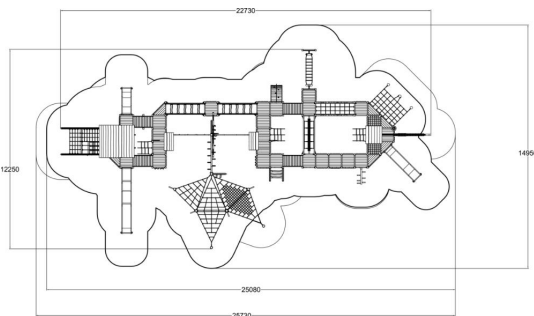

Balancing  
5

Silta  
3

Kiipeilyt  
12

Dynamic  
4

Meeting points  
3

Leikkipaneelit  
2

Katot  
5

Liu'ut  
3

Ikäryhmä	3+
Käyttäjien määrä	92
Tuotteen pituus, mm	22770
Tuotteen leveys, mm	12250
Tuotteen korkeus, mm	6200
Turva-alue, m <sup>2</sup>	216.3
Putoamistila, m <sup>2</sup>	234.6
Tilantarve korkeus, mm	6200
Max.putoamiskorkeus, mm	2900
Turvallisuustiedot	EN 1176-1, 3 TÜV
Asennusaika (1 hlö), h	170
Puuosat	