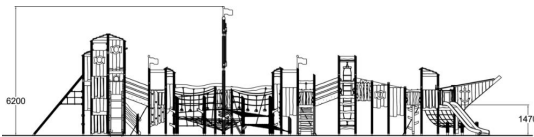

Balancing  
5

Silta  
3

Kiipeilyt  
12

Dynamic  
4

Meeting points  
3

Leikkipaneelit  
2

Katot  
5

Liu'ut  
3

Ikäryhmä	3+
Käyttäjien määrä	92
Tuotteen pituus, mm	22770
Tuotteen leveys, mm	12250
Tuotteen korkeus, mm	6200
Turva-alue, m <sup>2</sup>	216.3
Putoamistila, m <sup>2</sup>	234.6
Tilantarve korkeus, mm	6200
Max.putoamiskorkeus, mm	2900
Turvallisuustiedot	EN 1176-1, 3 TÜV
Asennusaika (1 hlö), h	170
Puuosat	